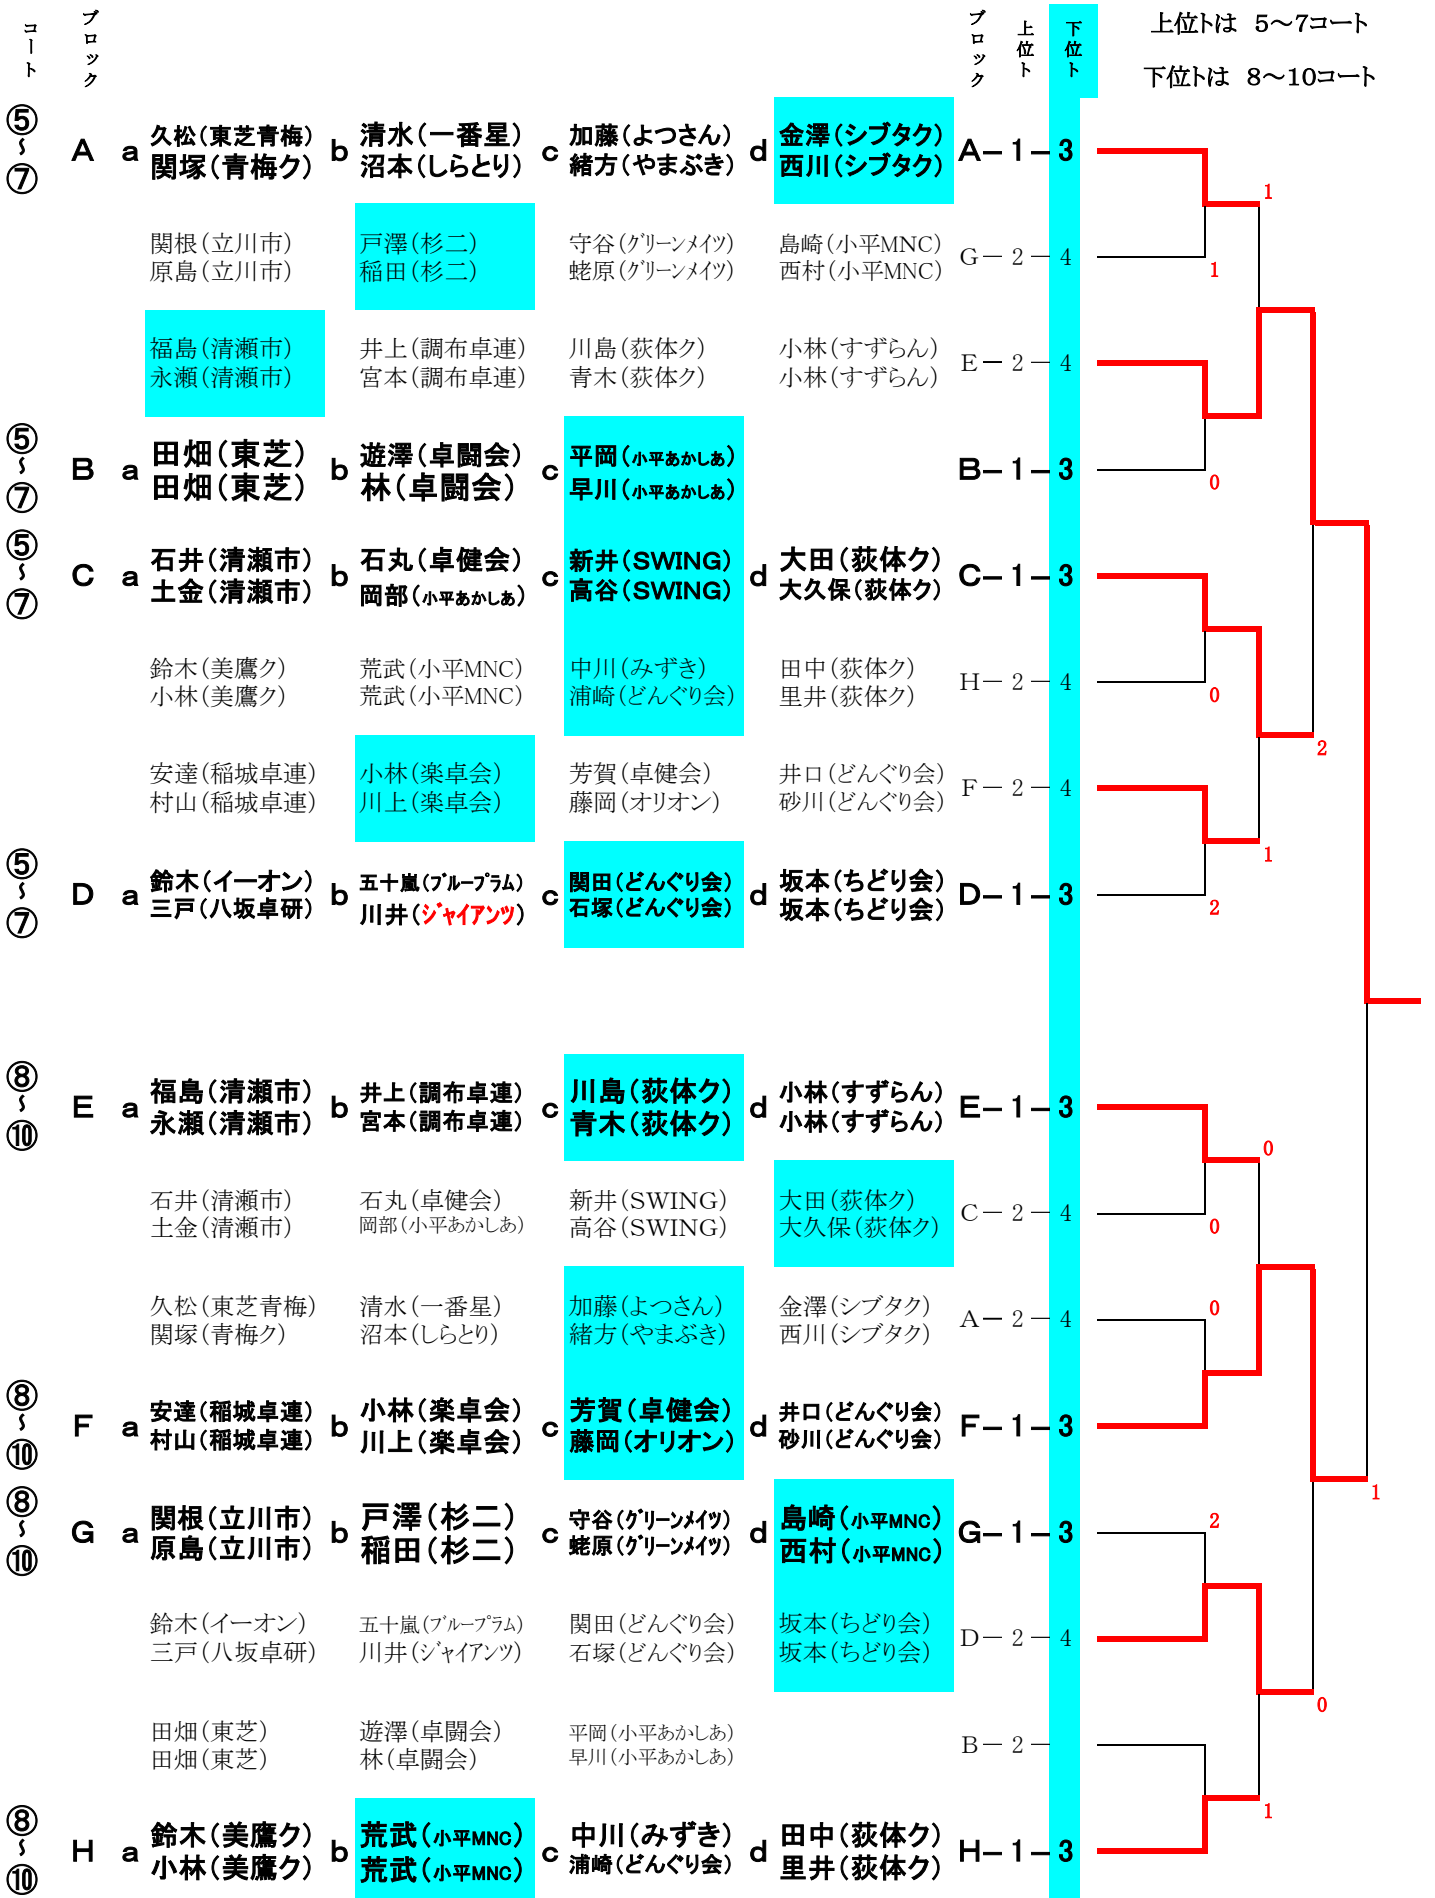

100歳以上 : 予選リーグ

上位トーナメント・下位トーナメント