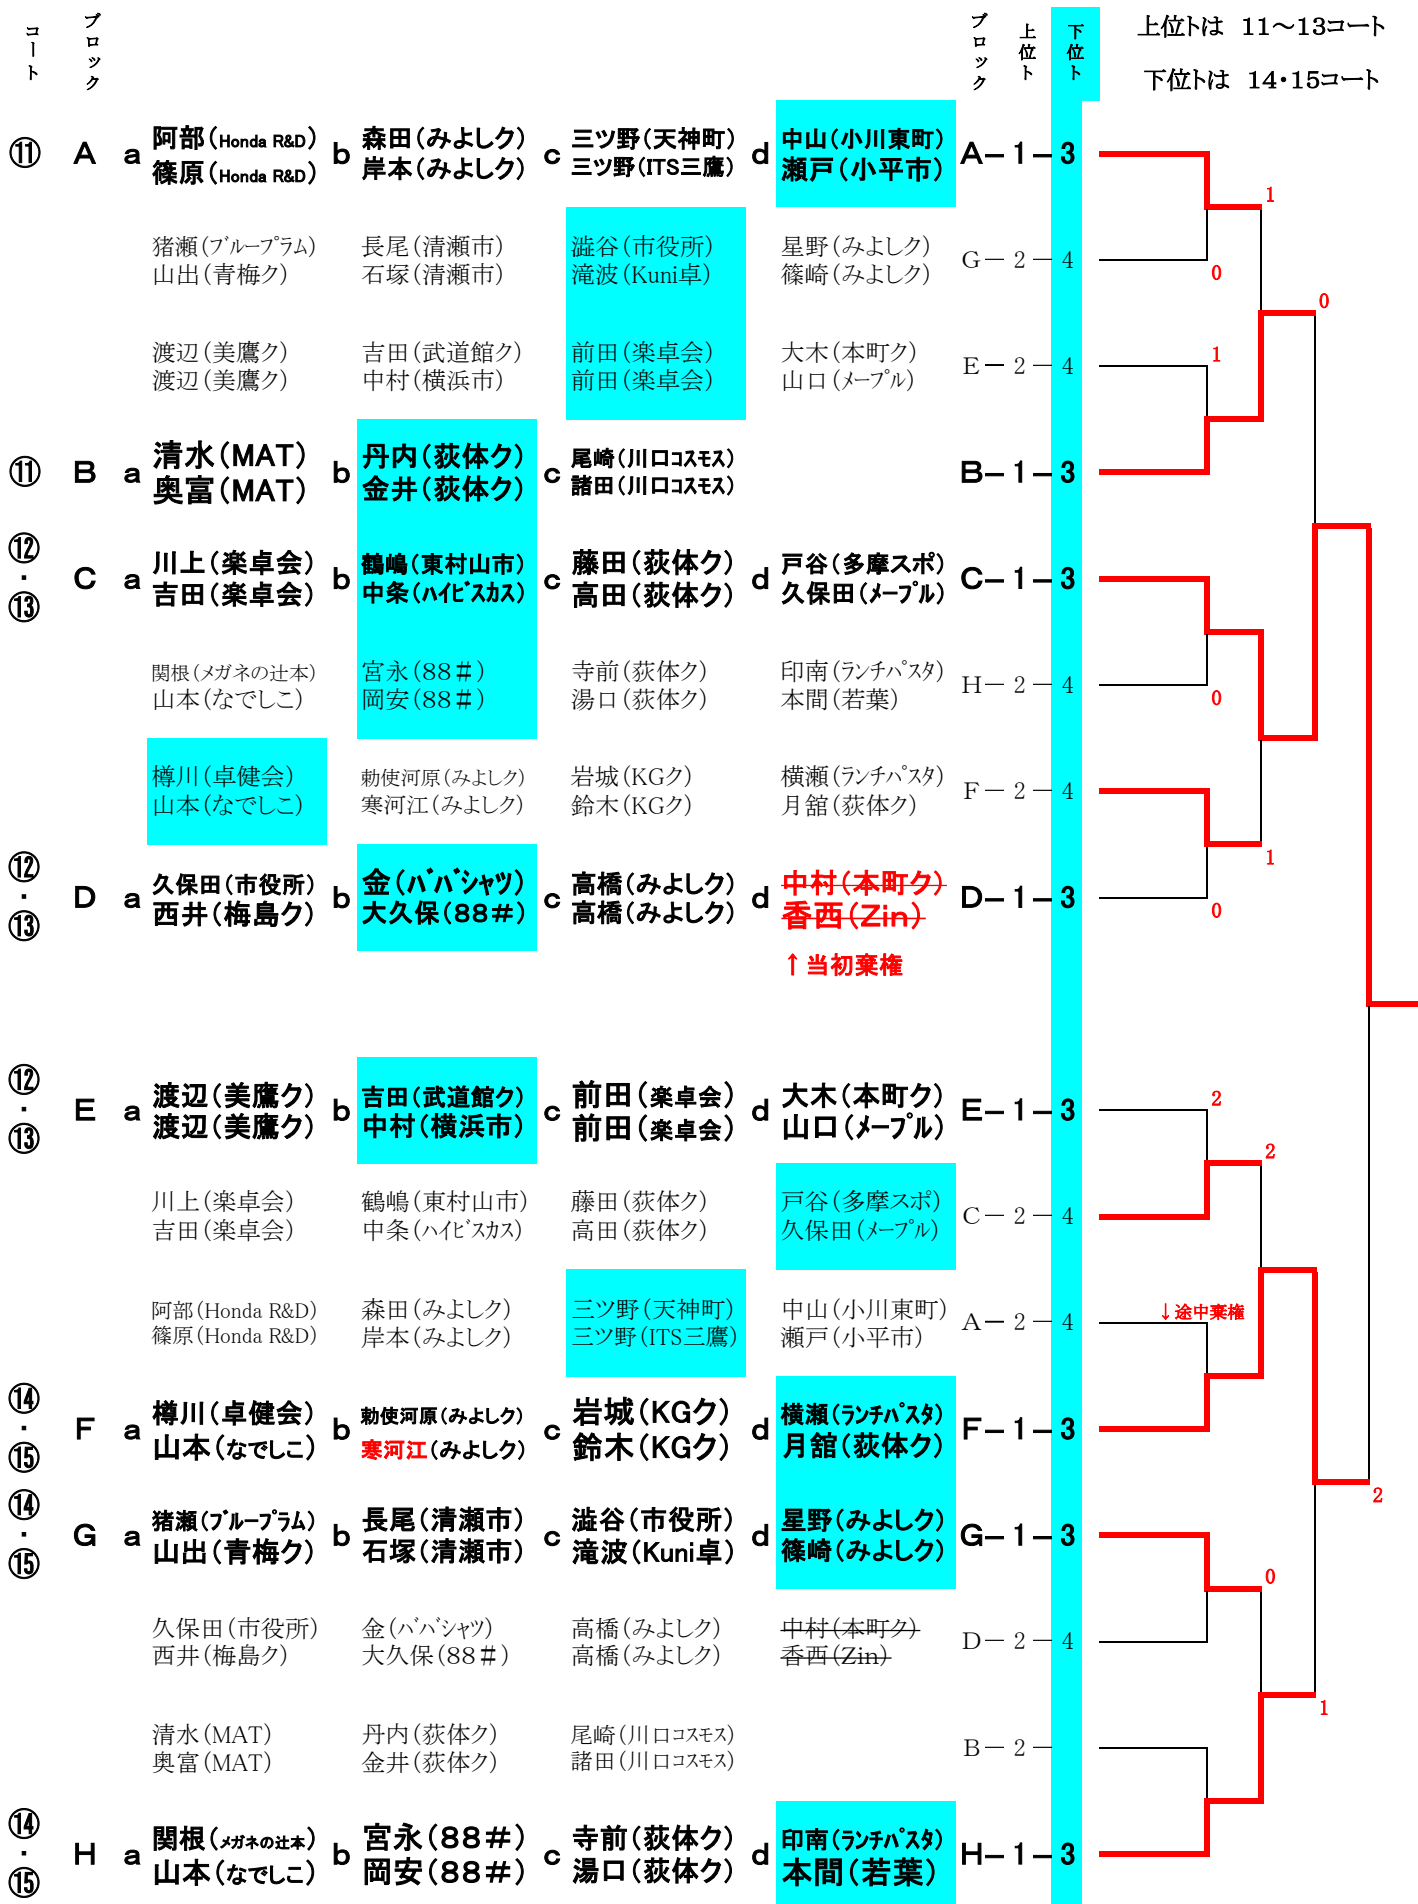

一般：予選リーグ

上位トーナメント・下位トーナメント