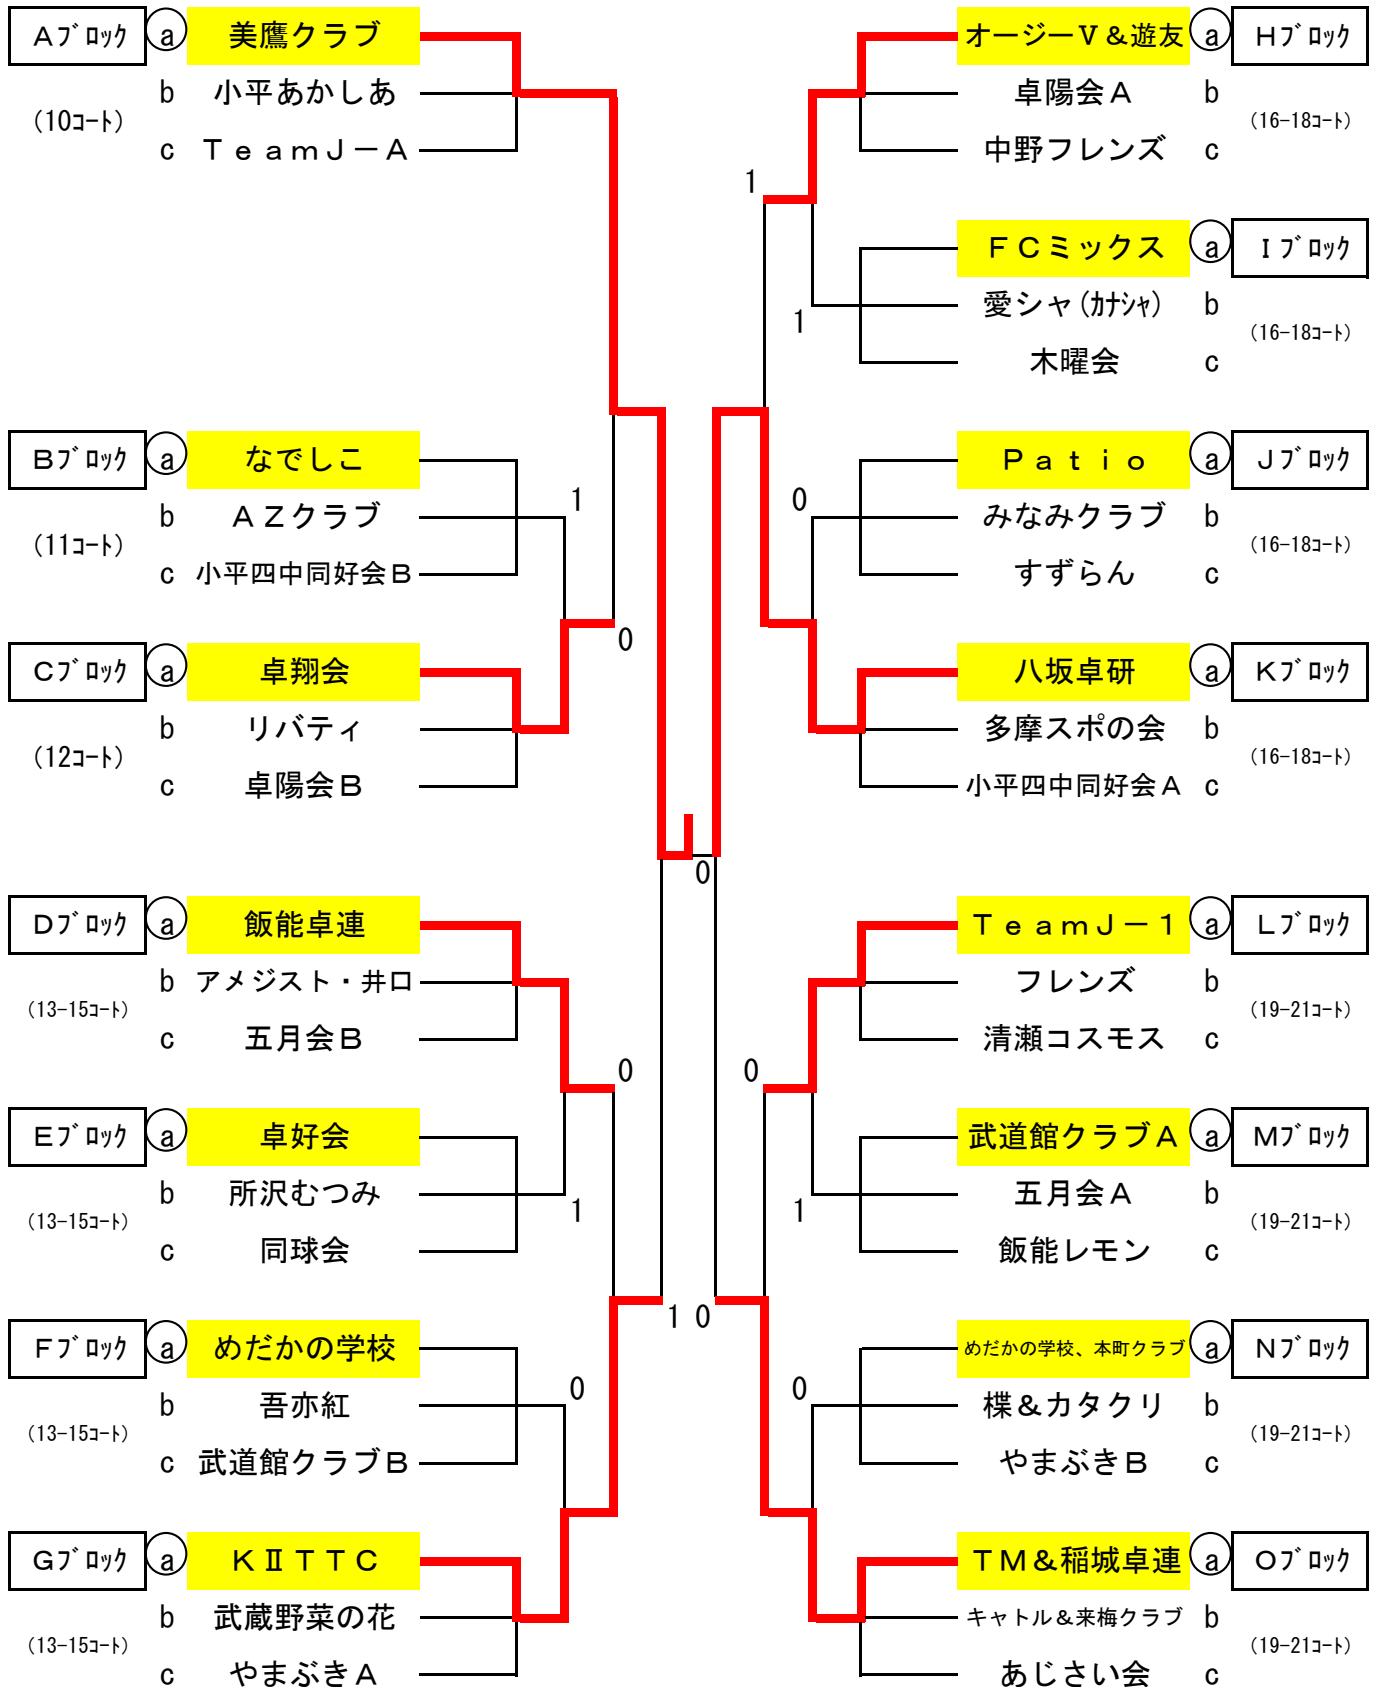

平成23年度

第22回 小平オープン・チーム卓球大会

日 時：平成23年11月26日
午前9時開場 9時半開始
会 場：小平市民総合体育館
主 催：小平市卓球連盟

大会役員：

大会会長	小林 寿保		
委員長	新谷 啓子		
審判長	塩田 敦子		
委 員	浅見 敏弘	木下 道子	
	塩田 容弘	久保田篤子	
	清水 勝	鈴木 たつ	
	高岡 邦夫	綱川田鶴子	

式次第：

- 1 開会の辞
- 2 会長挨拶
- 3 審判長注意
- 4 試合開始
- 5 表彰式
- 6 閉会の辞

男子予選リーグ&決勝トーナメント

予選リーグ(1~5コート)

決勝トーナメント(1~4コート)

予選リーグ試合順序 a×c / b×c / a×b

男子予選リーグ&決勝トーナメント

決勝トーナメント(5~8コート)

予選リーグ(6~9コート)

予選リーグ試合順序 $a \times c$ / $b \times c$ / $a \times b$

女子予選リーグ&1位トーナメント

予選リーグ試合順序

a × c / b × c / a × b

- 1位トーナメント戦 → 9～12コートを使用
- 2位トーナメント戦 → 13～16コートを使用
- 3位トーナメント戦 → 17～21コートを使用

女子予選リーグ&2位トーナメント

予選リーグ試合順序

a × c / b × c / a × b

- 1位トーナメント戦 → 9～12コートを使用
- 2位トーナメント戦 → 13～16コートを使用
- 3位トーナメント戦 → 17～21コートを使用