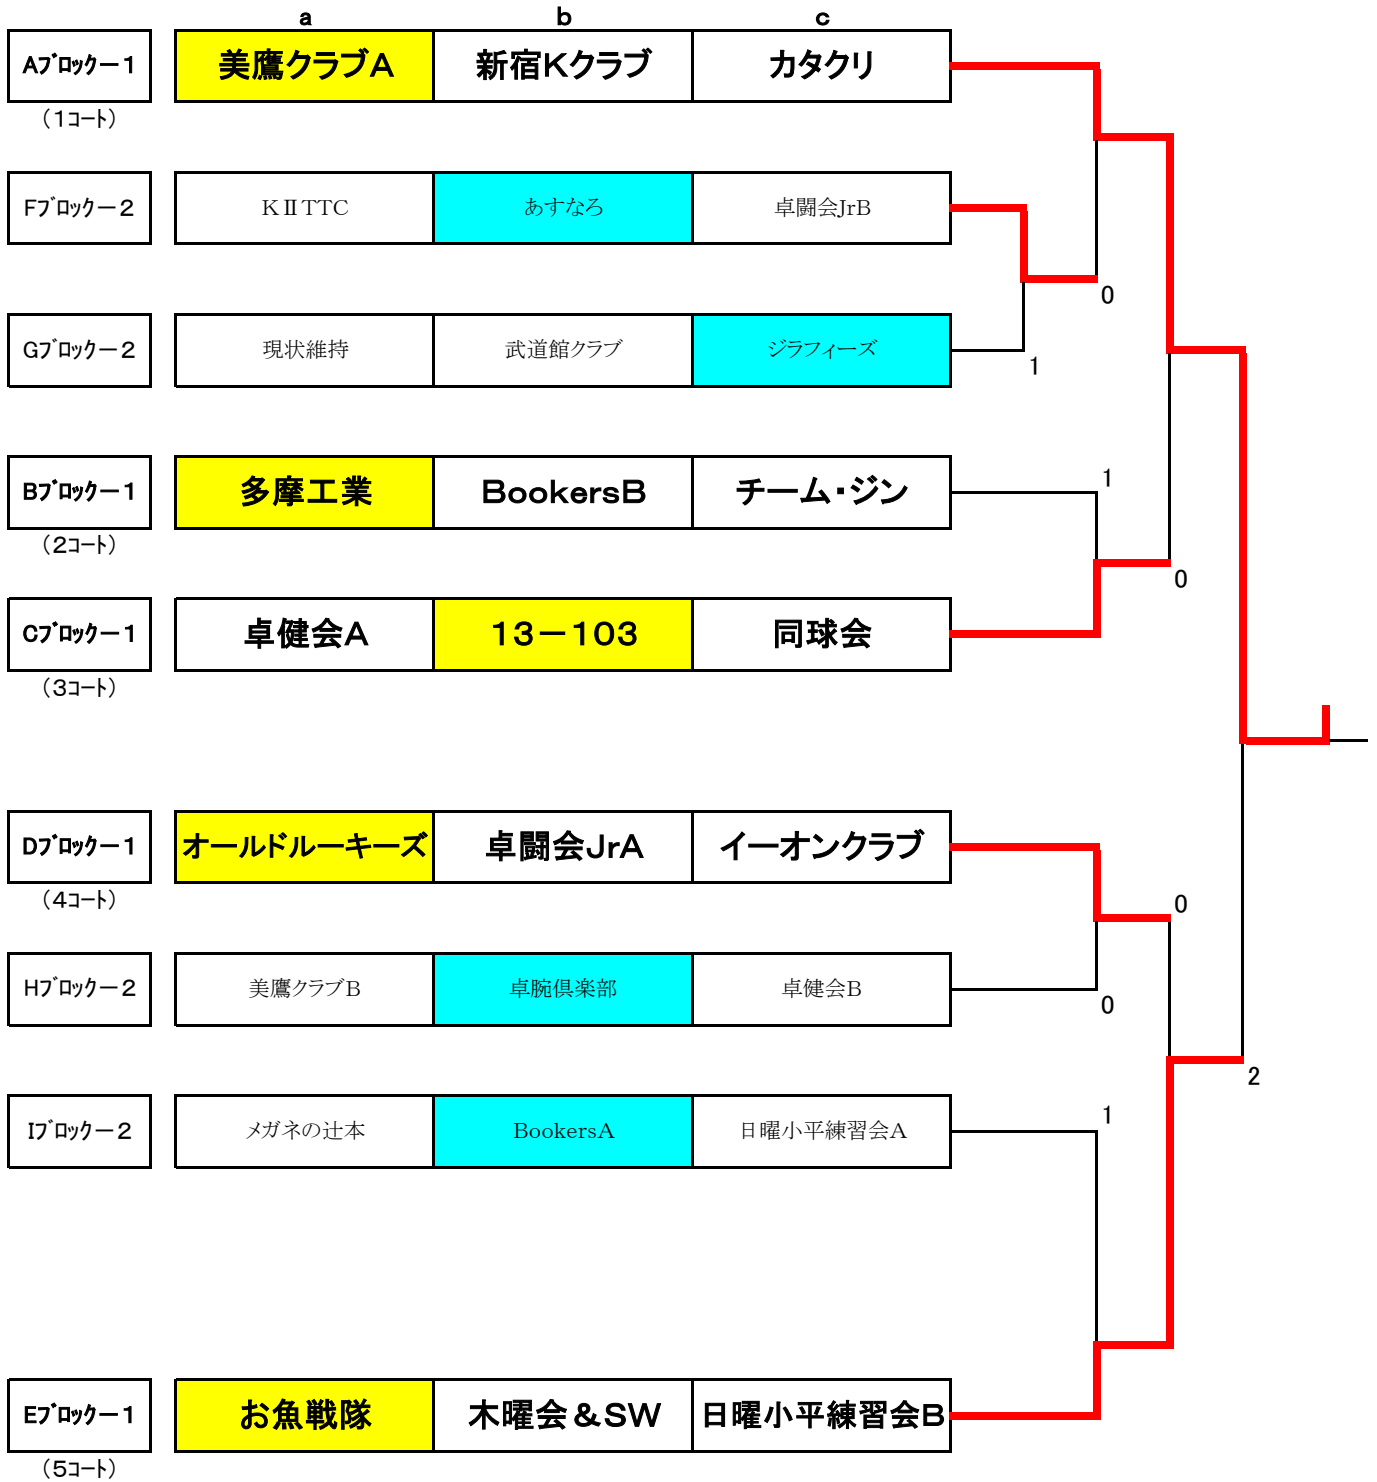

平成23年度

第22回 小平オープン・チーム卓球大会

日 時：平成23年11月26日
午前9時開場 9時半開始
会 場：小平市民総合体育館
主 催：小平市卓球連盟

大会役員：

大会会長	小林 寿保		
委員長	新谷 啓子		
審判長	塩田 敦子		
委 員	浅見 敏弘	木下 道子	
	塩田 容弘	久保田篤子	
	清水 勝	鈴木 たつ	
	高岡 邦夫	綱川田鶴子	

式次第：

- 1 開会の辞
- 2 会長挨拶
- 3 審判長注意
- 4 試合開始
- 5 表彰式
- 6 閉会の辞

男子予選リーグ&決勝トーナメント

予選リーグ(1~5コート)

決勝トーナメント(1~4コート)

予選リーグ試合順序 a×c / b×c / a×b

男子予選リーグ&決勝トーナメント

決勝トーナメント(5~8コート)

予選リーグ(6~9コート)

予選リーグ試合順序 $a \times c$ / $b \times c$ / $a \times b$