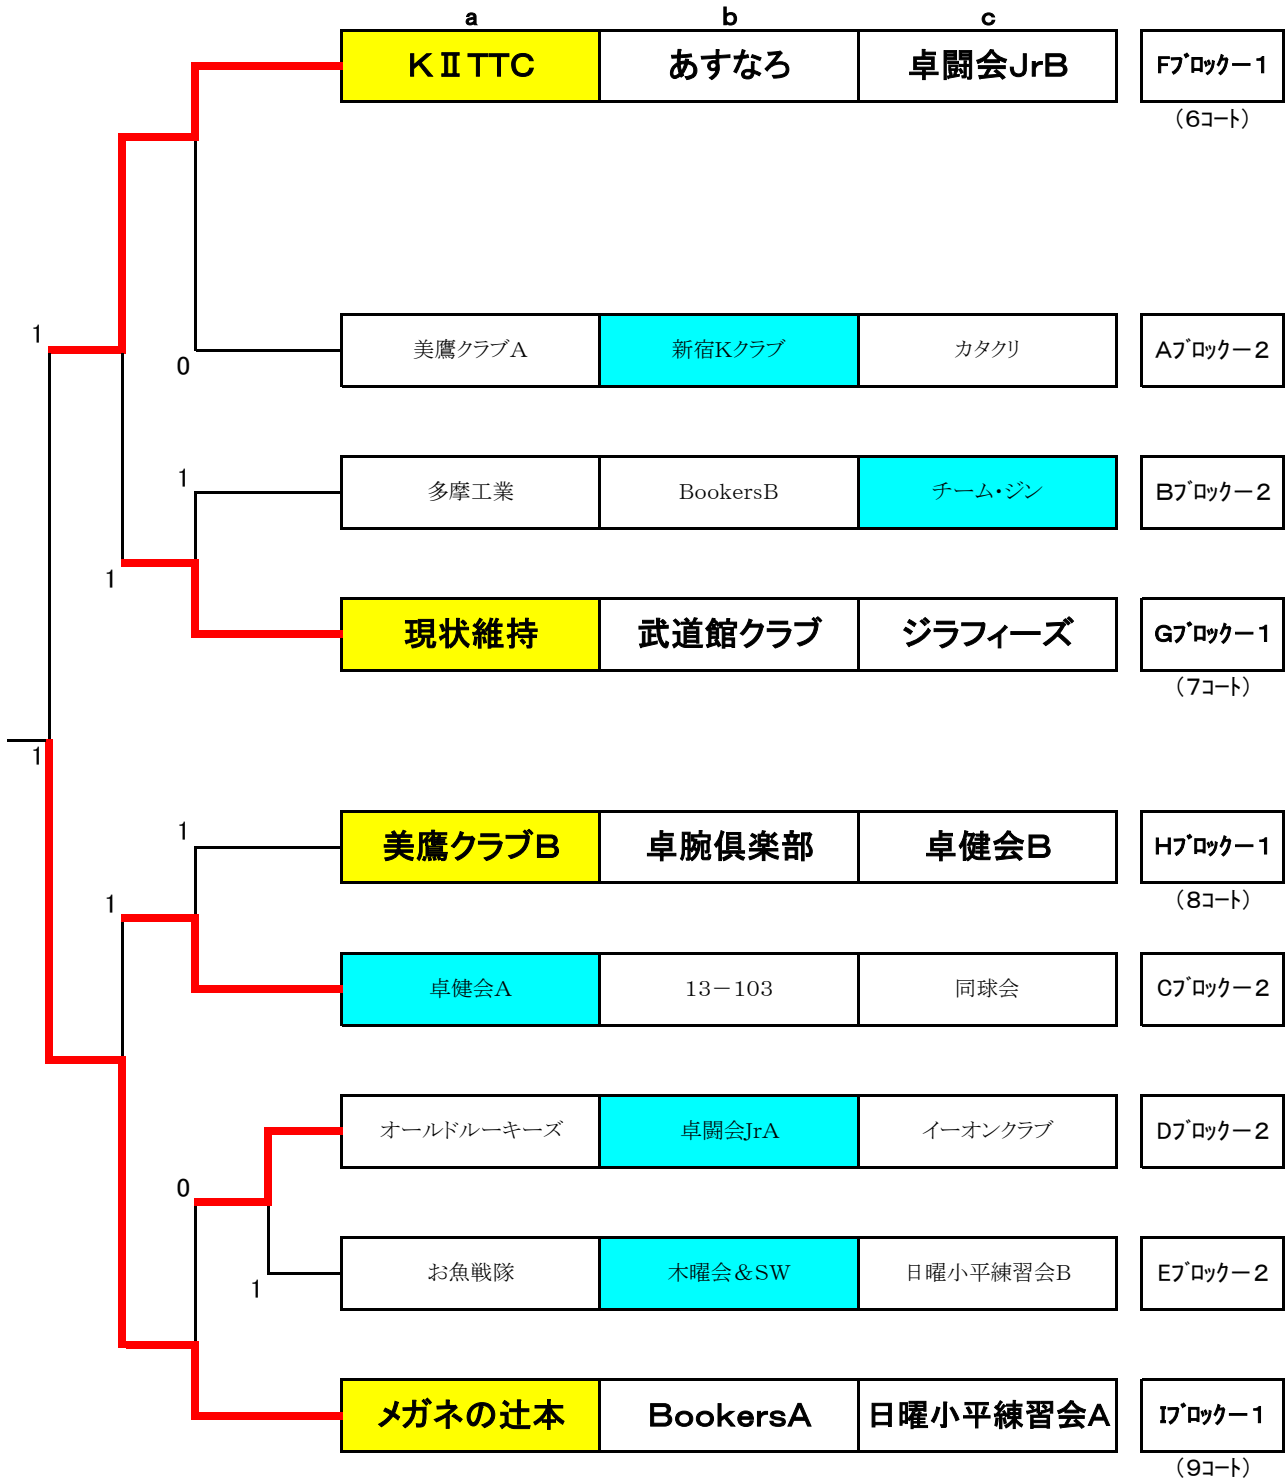

男子予選リーグ&決勝トーナメント

予選リーグ(1~5コート)

決勝トーナメント(1~4コート)

予選リーグ試合順序 a×c / b×c / a×b

男子予選リーグ&決勝トーナメント

決勝トーナメント(5~8コート)

予選リーグ(6~9コート)

予選リーグ試合順序 $a \times c$ / $b \times c$ / $a \times b$

女子予選リーグ&1位トーナメント

予選リーグ試合順序

a × c / b × c / a × b

- 1位トーナメント戦 → 9～12コートを使用
- 2位トーナメント戦 → 13～16コートを使用
- 3位トーナメント戦 → 17～21コートを使用

女子予選リーグ&2位トーナメント

予選リーグ試合順序

a × c / b × c / a × b

- 1位トーナメント戦 → 9～12コートを使用
- 2位トーナメント戦 → 13～16コートを使用
- 3位トーナメント戦 → 17～21コートを使用