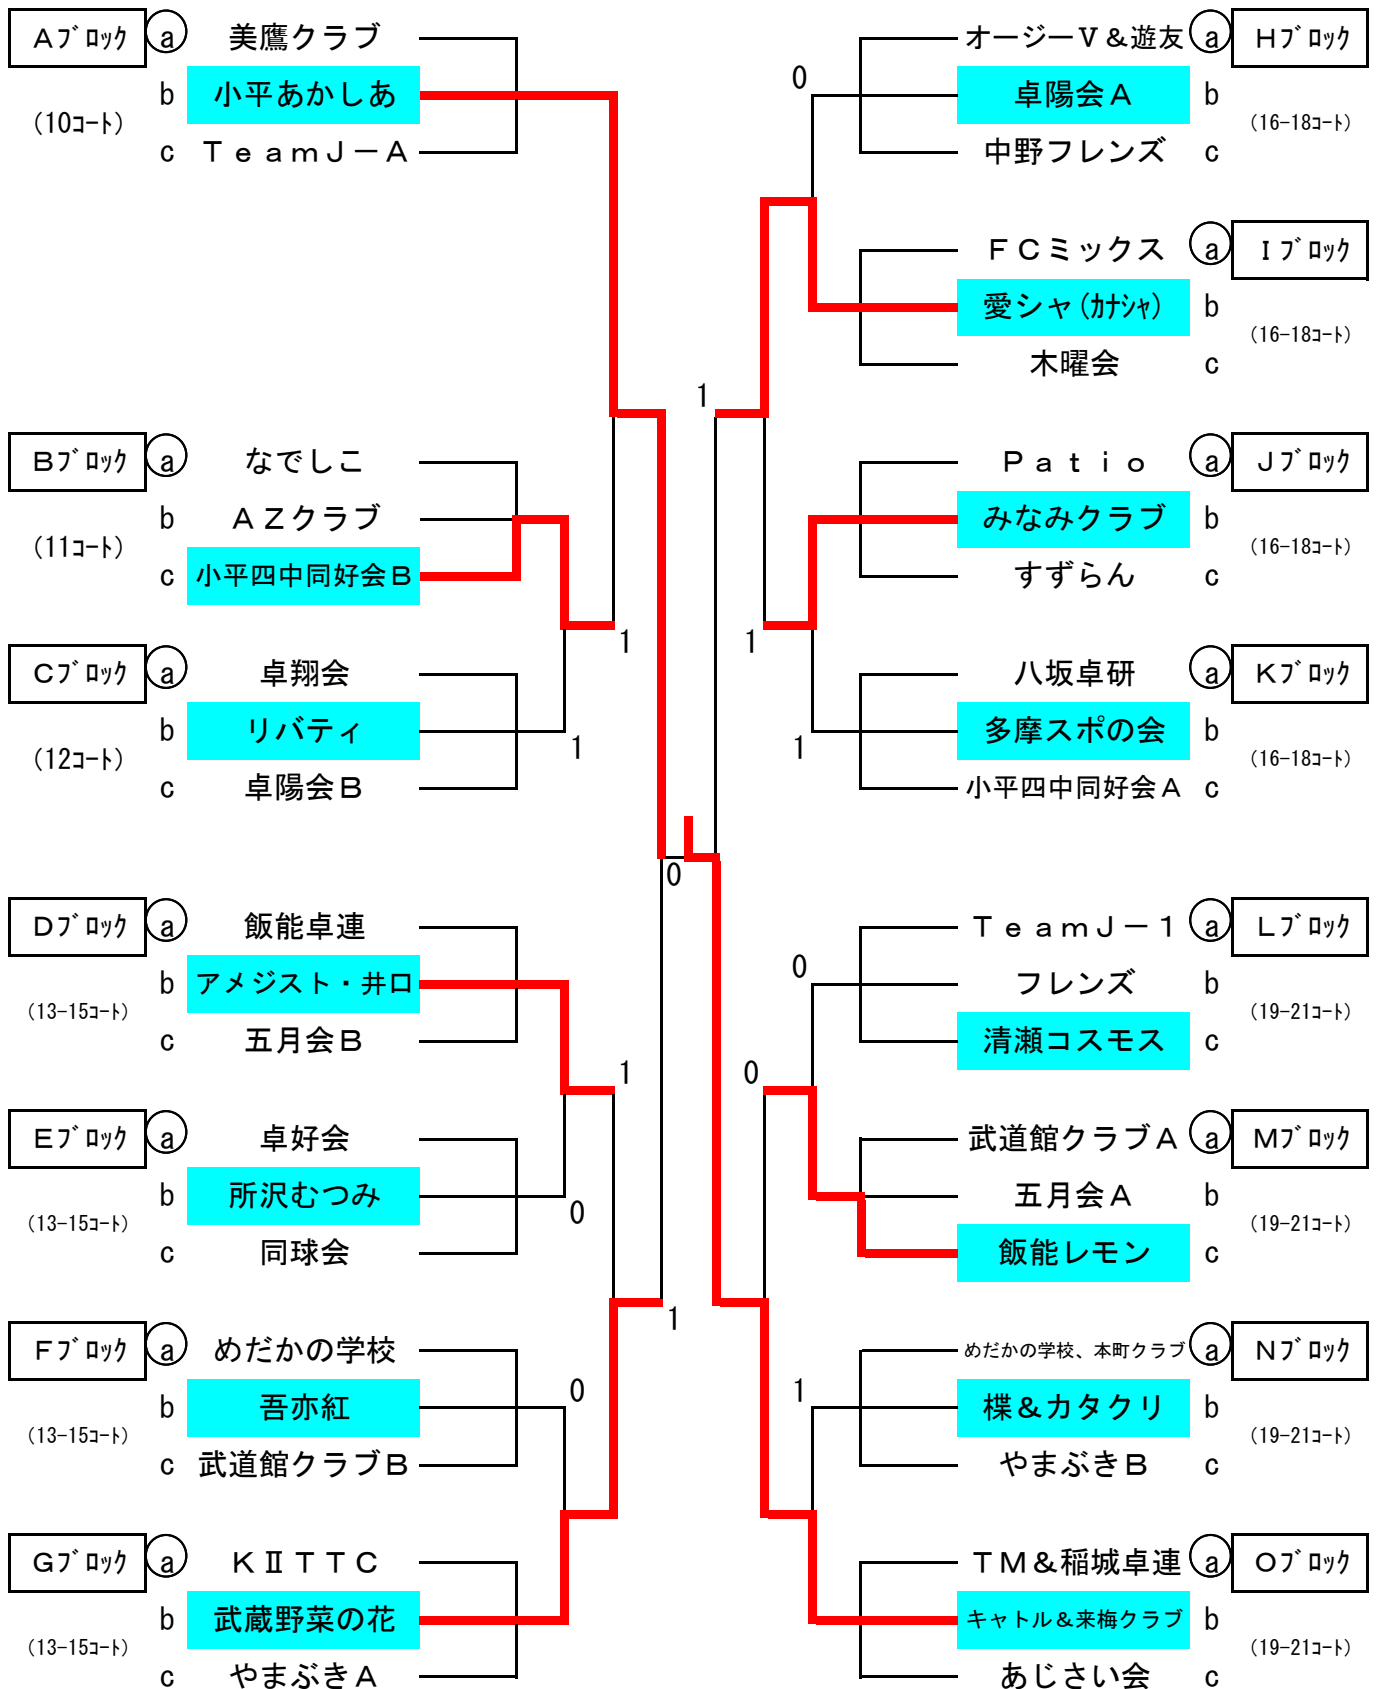

平成23年度

第22回 小平オープン・チーム卓球大会

日 時：平成23年11月26日
午前9時開場 9時半開始
会 場：小平市民総合体育館
主 催：小平市卓球連盟

大会役員：

大会会長	小林 寿保		
委員長	新谷 啓子		
審判長	塩田 敦子		
委 員	浅見 敏弘	木下 道子	
	塩田 容弘	久保田篤子	
	清水 勝	鈴木 たつ	
	高岡 邦夫	綱川田鶴子	

式次第：

- 1 開会の辞
- 2 会長挨拶
- 3 審判長注意
- 4 試合開始
- 5 表彰式
- 6 閉会の辞

男子予選リーグ&決勝トーナメント

予選リーグ(1~5コート)

決勝トーナメント(1~4コート)

予選リーグ試合順序 a×c / b×c / a×b

男子予選リーグ&決勝トーナメント

決勝トーナメント(5~8コート)

予選リーグ(6~9コート)

予選リーグ試合順序 $a \times c$ / $b \times c$ / $a \times b$

女子予選リーグ&1位トーナメント

予選リーグ試合順序

a × c / b × c / a × b

- 1位トーナメント戦 → 9～12コートを使用
- 2位トーナメント戦 → 13～16コートを使用
- 3位トーナメント戦 → 17～21コートを使用

女子予選リーグ&2位トーナメント

予選リーグ試合順序

a × c / b × c / a × b

- 1位トーナメント戦 → 9～12コートを使用
- 2位トーナメント戦 → 13～16コートを使用
- 3位トーナメント戦 → 17～21コートを使用

女子予選リーグ&3位トーナメント