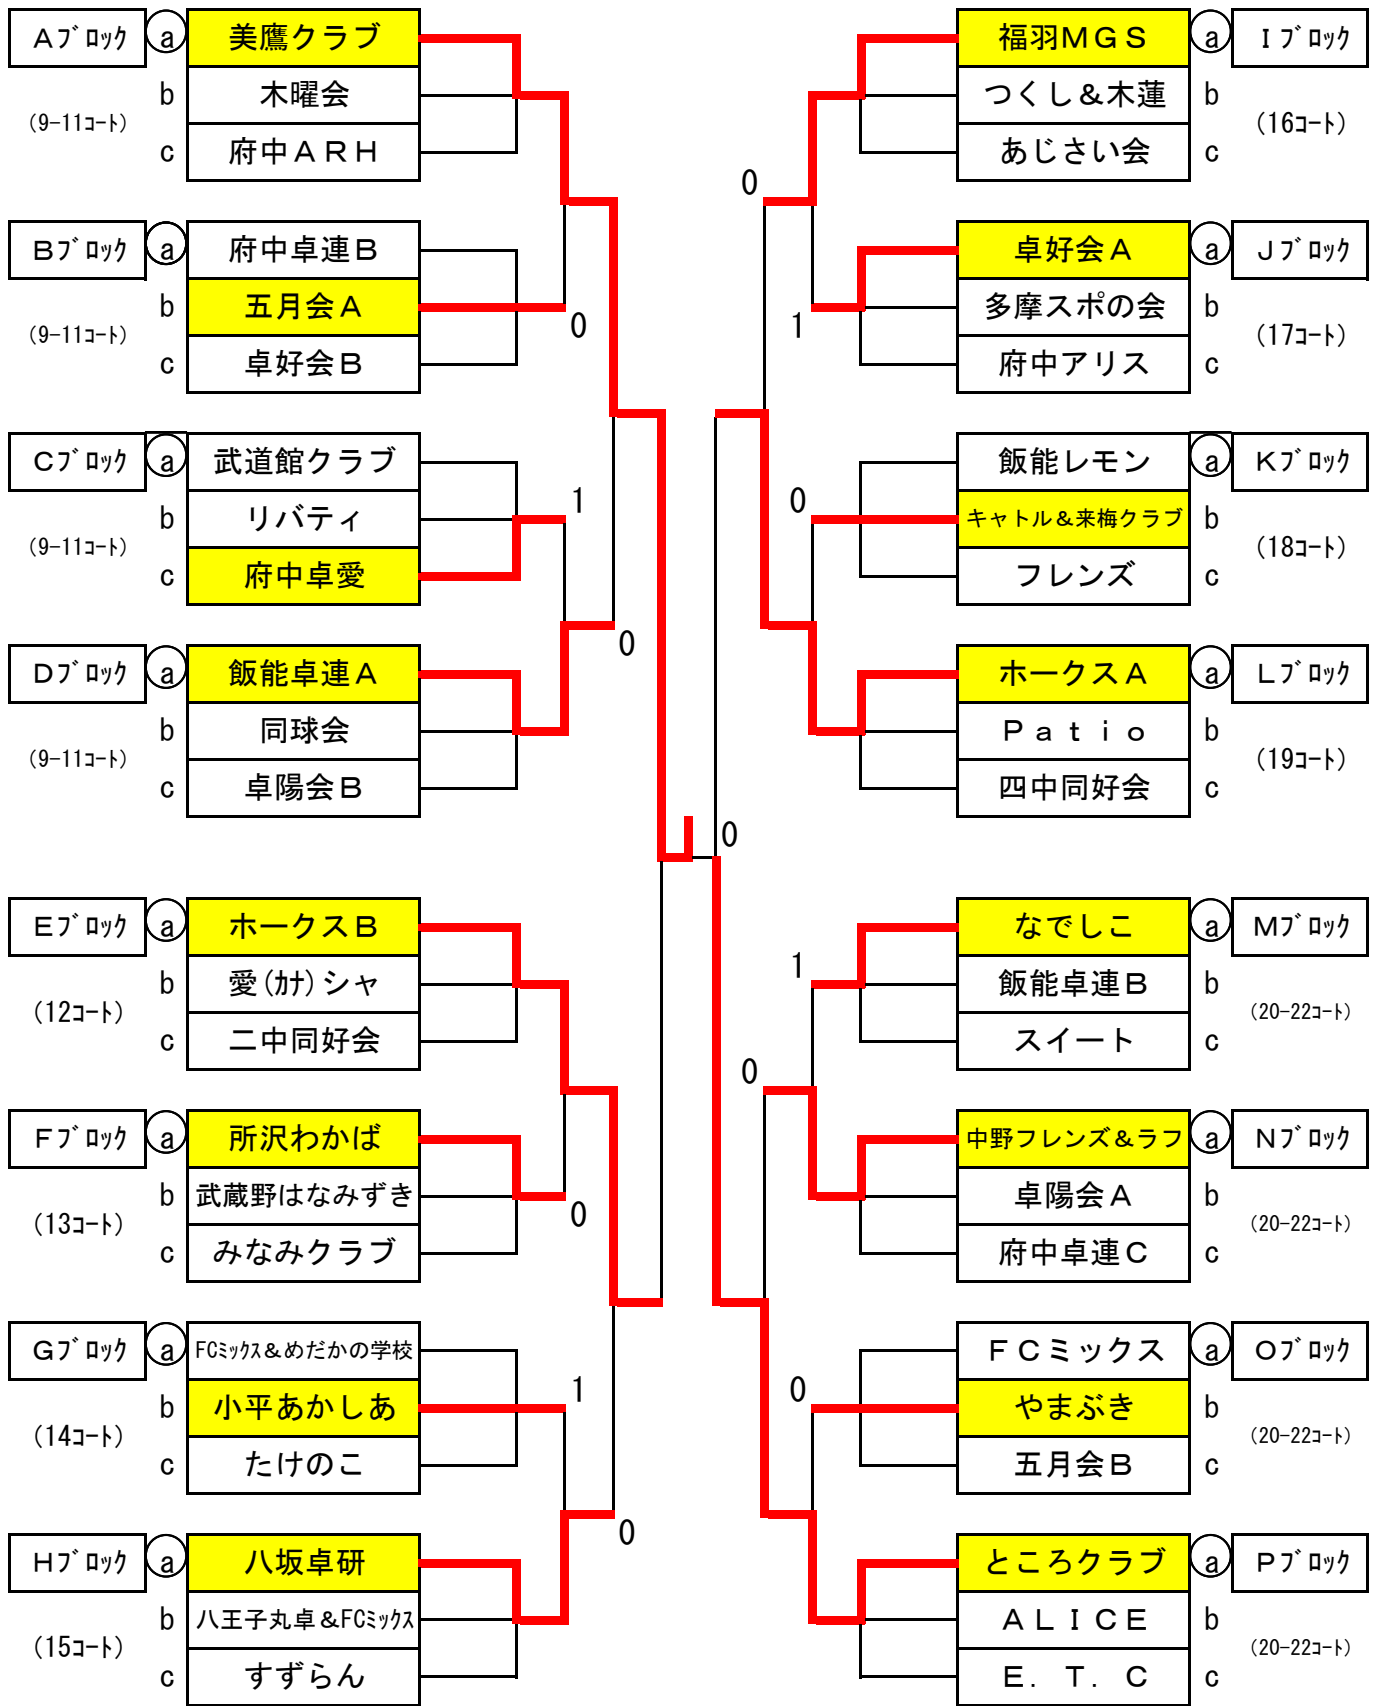

平成25年度

第24回 小平オープン・チーム卓球大会

日 時：平成25年12月8日
午前9時開場 9時半開始
会 場：小平市民総合体育館
主 催：小平市卓球連盟

大会役員：

大会会長	高岡 邦夫	
委員長	鈴木 たつ	
審判長	塩田 敦子	
委 員	朝比奈克行	久保田篤子
	浅見 俊弘	綱川田鶴子
	石丸 薫義	山本 恵子
	塩田 容弘	
	清水 勝	

式次第：

- 1 開会の辞
- 2 会長挨拶
- 3 審判長注意
- 4 試合開始
- 5 表彰式
- 6 閉会の辞

男子予選リーグ & 決勝トーナメント

予選リーグ(1~4コート)

決勝トーナメント(1~4コート)

予選リーグ試合順序 a×c / b×c / a×b

交流トーナメント(9~10コート)

男子予選リーグ & 決勝トーナメント

決勝トーナメント(5~8コート)

予選リーグ(5~8コート)

女子予選リーグ & 1位トーナメント

予選リーグ試合順序

a × c / b × c / a × b

- 1位トーナメント戦 → 11～14コートを使用
- 2位トーナメント戦 → 15～18コートを使用
- 3位トーナメント戦 → 19～22コートを使用

女子予選リーグ & 2位トーナメント

予選リーグ試合順序 a × c / b × c / a × b

- 1位トーナメント戦 → 11～14コートを使用
- 2位トーナメント戦 → 15～18コートを使用
- 3位トーナメント戦 → 19～22コートを使用

女子予選リーグ & 3位トーナメント

予選リーグ試合順序 $a \times c$ / $b \times c$ / $a \times b$

- 1位トーナメント戦 → 11~14コートを使用
- 2位トーナメント戦 → 15~18コートを使用
- 3位トーナメント戦 → 19~22コートを使用