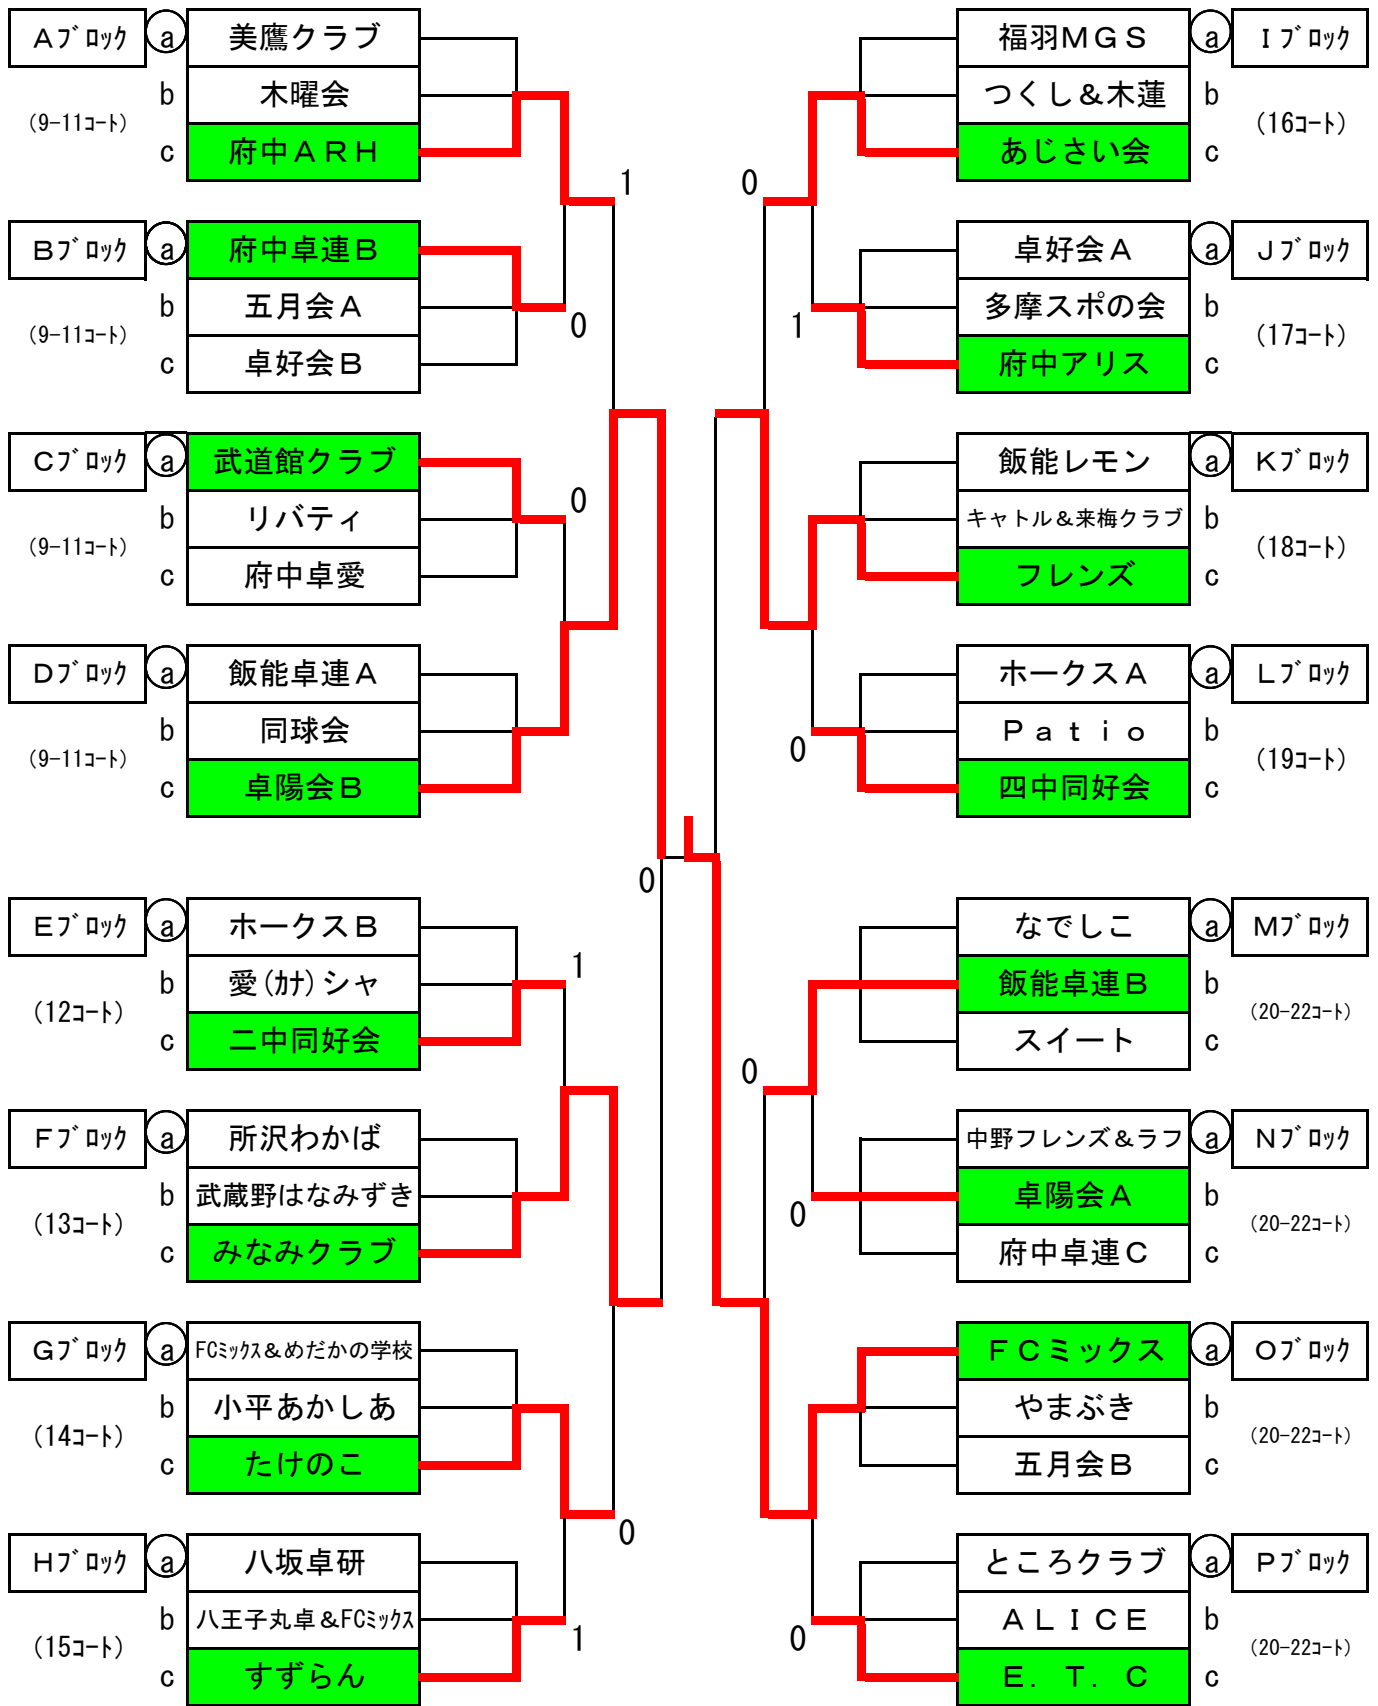

平成25年度

第24回 小平オープン・チーム卓球大会

日 時：平成25年12月8日
午前9時開場 9時半開始
会 場：小平市民総合体育館
主 催：小平市卓球連盟

大会役員：

大会会長	高岡 邦夫	
委員長	鈴木 たつ	
審判長	塩田 敦子	
委 員	朝比奈克行	久保田篤子
	浅見 俊弘	綱川田鶴子
	石丸 薫義	山本 恵子
	塩田 容弘	
	清水 勝	

式次第：

- 1 開会の辞
- 2 会長挨拶
- 3 審判長注意
- 4 試合開始
- 5 表彰式
- 6 閉会の辞

男子予選リーグ & 決勝トーナメント

予選リーグ(1~4コート)

決勝トーナメント(1~4コート)

予選リーグ試合順序 a×c / b×c / a×b

交流トーナメント(9~10コート)

男子予選リーグ & 決勝トーナメント

決勝トーナメント(5~8コート)

予選リーグ(5~8コート)

女子予選リーグ & 1位トーナメント

予選リーグ試合順序

a × c / b × c / a × b

- 1位トーナメント戦 → 11～14コートを使用
- 2位トーナメント戦 → 15～18コートを使用
- 3位トーナメント戦 → 19～22コートを使用

女子予選リーグ & 2位トーナメント

予選リーグ試合順序 a × c / b × c / a × b

- 1位トーナメント戦 → 11～14コートを使用
- 2位トーナメント戦 → 15～18コートを使用
- 3位トーナメント戦 → 19～22コートを使用

女子予選リーグ & 3位トーナメント

予選リーグ試合順序 $a \times c$ / $b \times c$ / $a \times b$

- 1位トーナメント戦 → 11~14コートを使用
- 2位トーナメント戦 → 15~18コートを使用
- 3位トーナメント戦 → 19~22コートを使用