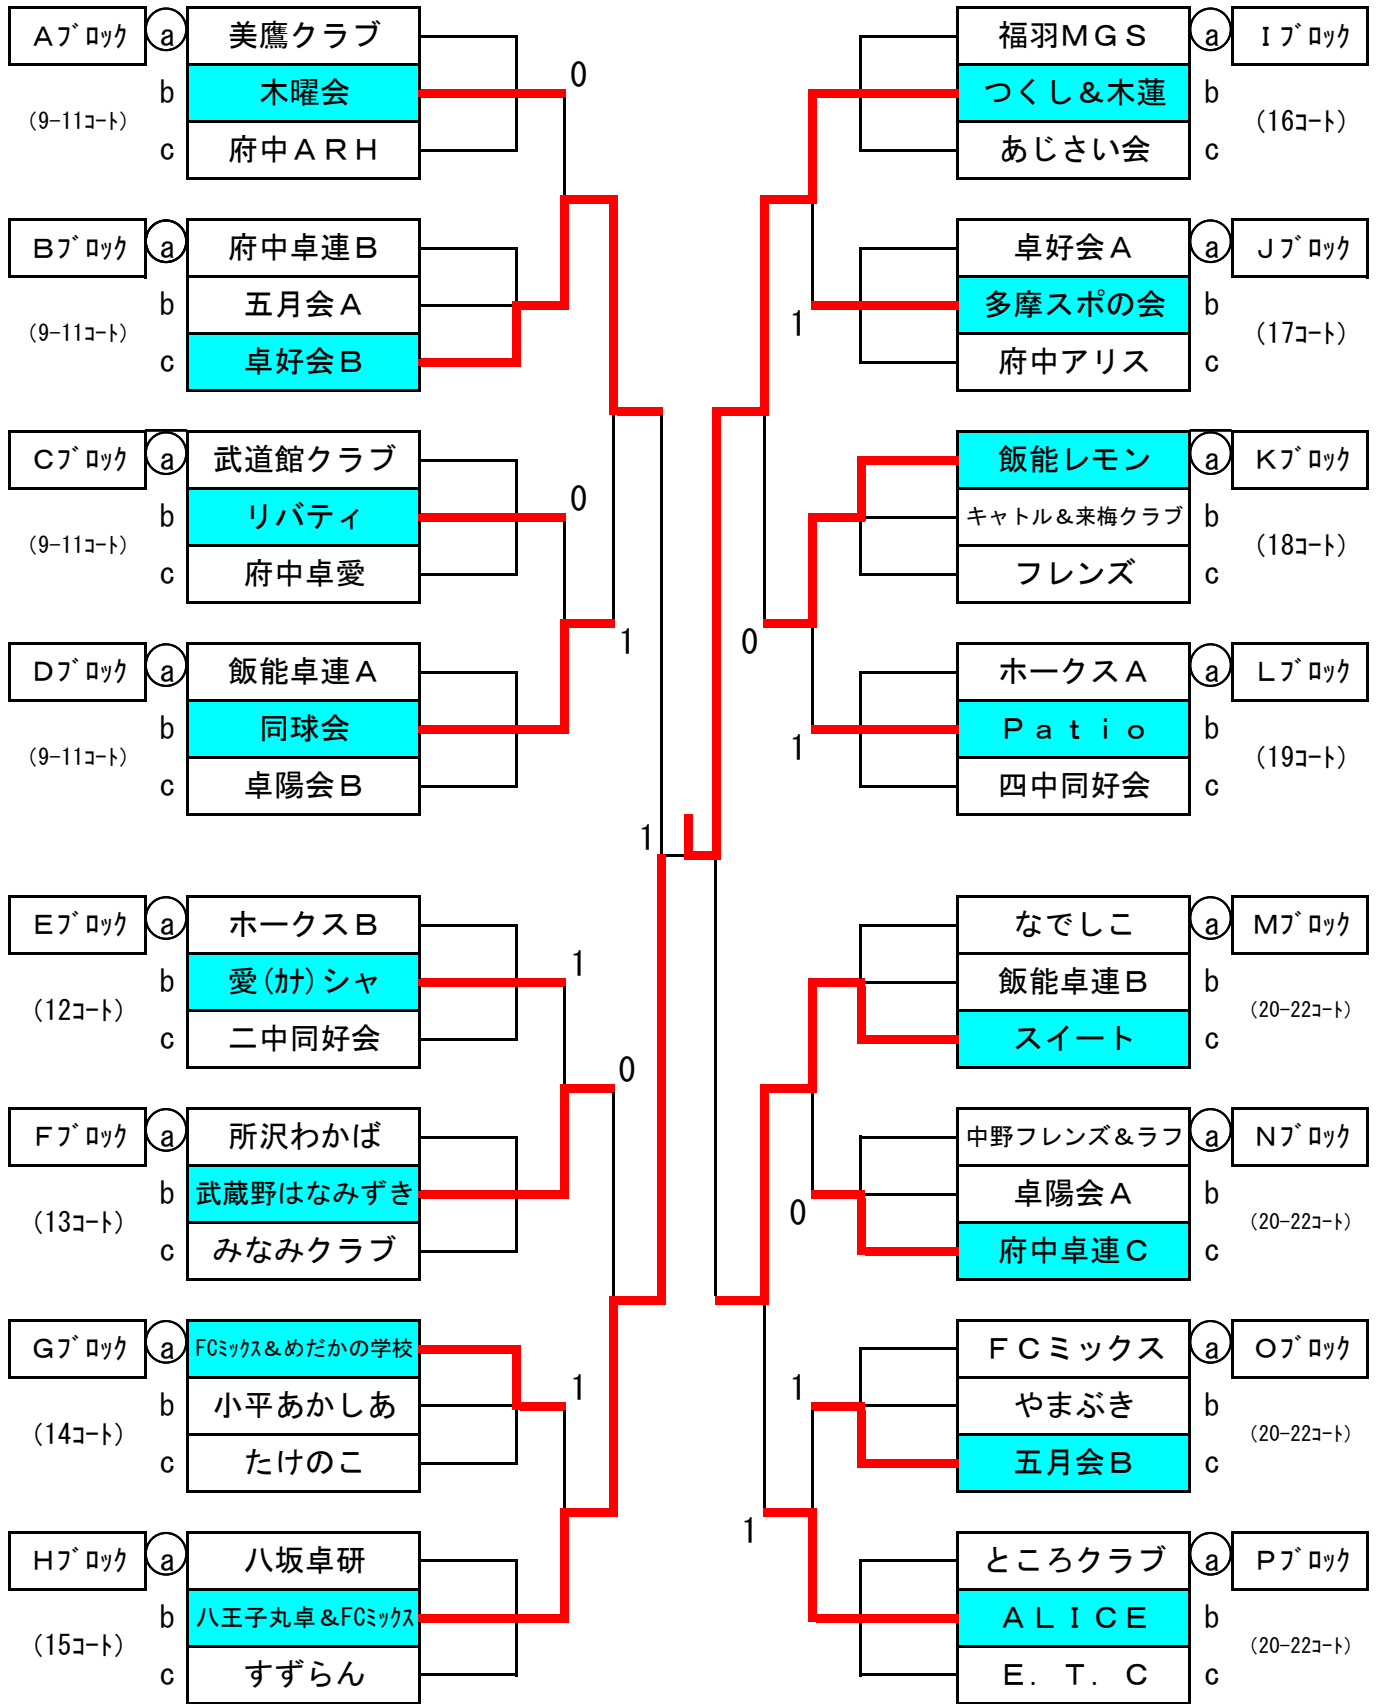

平成25年度

第24回 小平オープン・チーム卓球大会

日 時：平成25年12月8日
午前9時開場 9時半開始
会 場：小平市民総合体育館
主 催：小平市卓球連盟

大会役員：

大会会長	高岡 邦夫	
委員長	鈴木 たつ	
審判長	塩田 敦子	
委 員	朝比奈克行	久保田篤子
	浅見 俊弘	綱川田鶴子
	石丸 薫義	山本 恵子
	塩田 容弘	
	清水 勝	

式次第：

- 1 開会の辞
- 2 会長挨拶
- 3 審判長注意
- 4 試合開始
- 5 表彰式
- 6 閉会の辞

男子予選リーグ & 決勝トーナメント

予選リーグ(1~4コート)

決勝トーナメント(1~4コート)

予選リーグ試合順序 a×c / b×c / a×b

交流トーナメント(9~10コート)

男子予選リーグ & 決勝トーナメント

決勝トーナメント(5~8コート)

予選リーグ(5~8コート)

女子予選リーグ & 1位トーナメント

予選リーグ試合順序

a × c / b × c / a × b

- 1位トーナメント戦 → 11～14コートを使用
- 2位トーナメント戦 → 15～18コートを使用
- 3位トーナメント戦 → 19～22コートを使用

女子予選リーグ & 2位トーナメント

予選リーグ試合順序 a × c / b × c / a × b

- 1位トーナメント戦 → 11～14コートを使用
- 2位トーナメント戦 → 15～18コートを使用
- 3位トーナメント戦 → 19～22コートを使用

女子予選リーグ & 3位トーナメント

予選リーグ試合順序 $a \times c$ / $b \times c$ / $a \times b$

- 1位トーナメント戦 → 11~14コートを使用
- 2位トーナメント戦 → 15~18コートを使用
- 3位トーナメント戦 → 19~22コートを使用