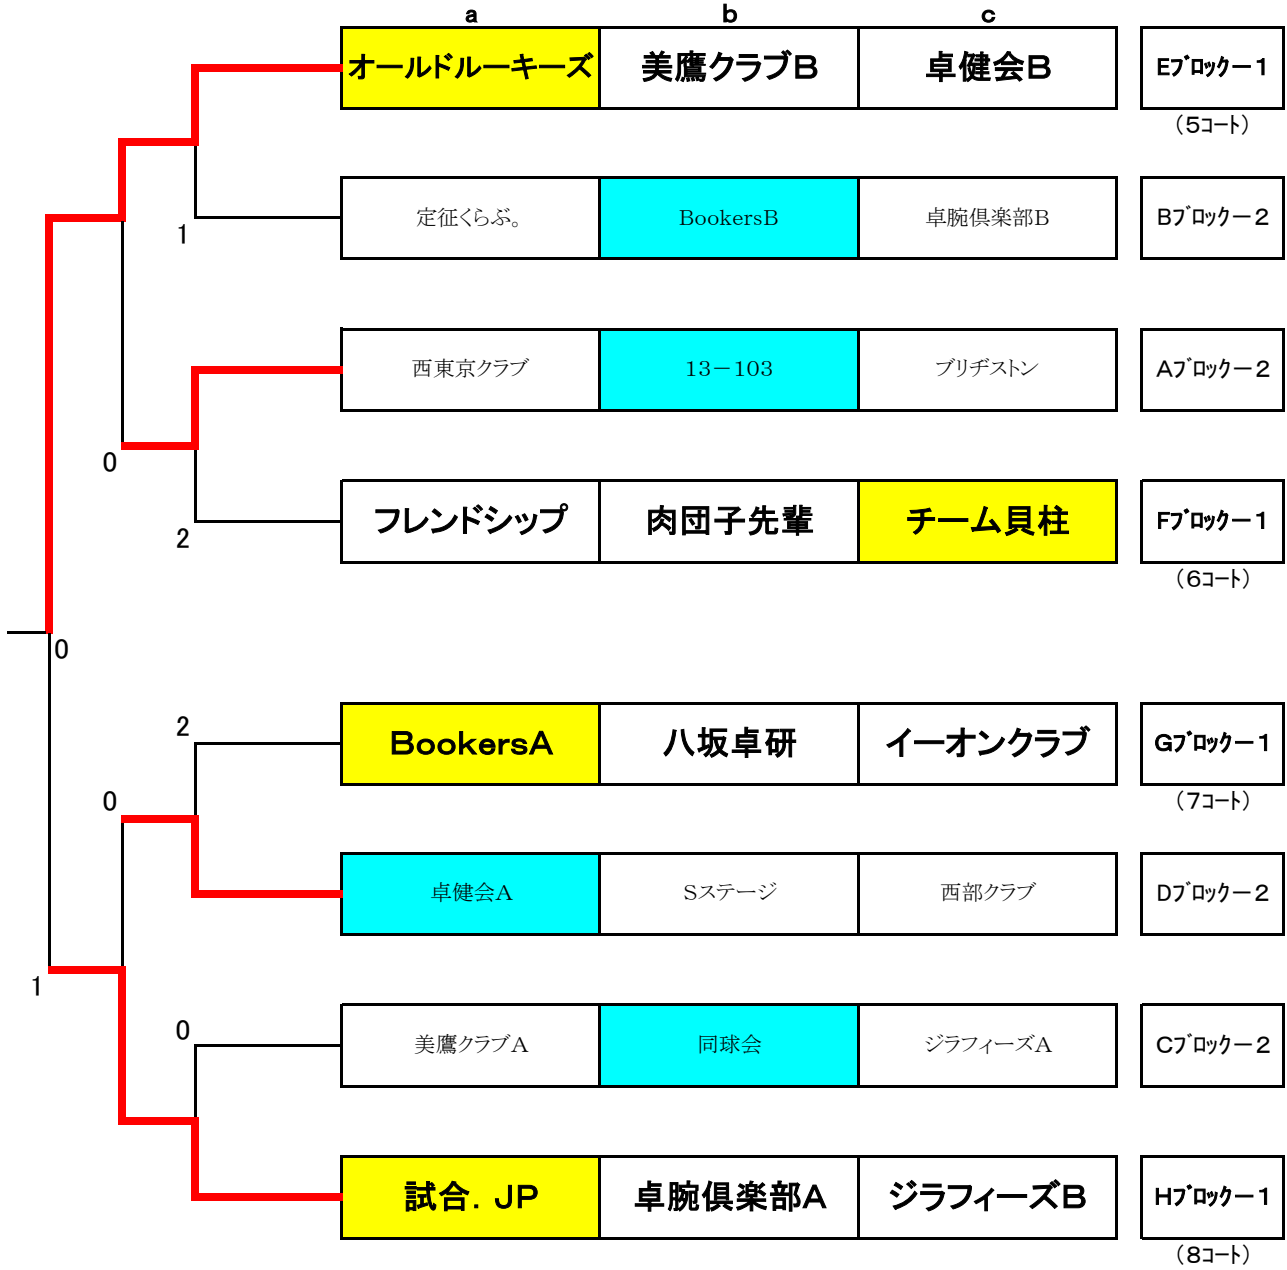

男子予選リーグ & 決勝トーナメント

予選リーグ(1~4コート)

決勝トーナメント(1~4コート)

予選リーグ試合順序 a×c / b×c / a×b

交流トーナメント(9~10コート)

男子予選リーグ & 決勝トーナメント

決勝トーナメント(5~8コート)

予選リーグ(5~8コート)

女子予選リーグ & 1位トーナメント

予選リーグ試合順序

a × c / b × c / a × b

- 1位トーナメント戦 → 11～14コートを使用
- 2位トーナメント戦 → 15～18コートを使用
- 3位トーナメント戦 → 19～22コートを使用

女子予選リーグ & 2位トーナメント

予選リーグ試合順序 a × c / b × c / a × b

- 1位トーナメント戦 → 11～14コートを使用
- 2位トーナメント戦 → 15～18コートを使用
- 3位トーナメント戦 → 19～22コートを使用