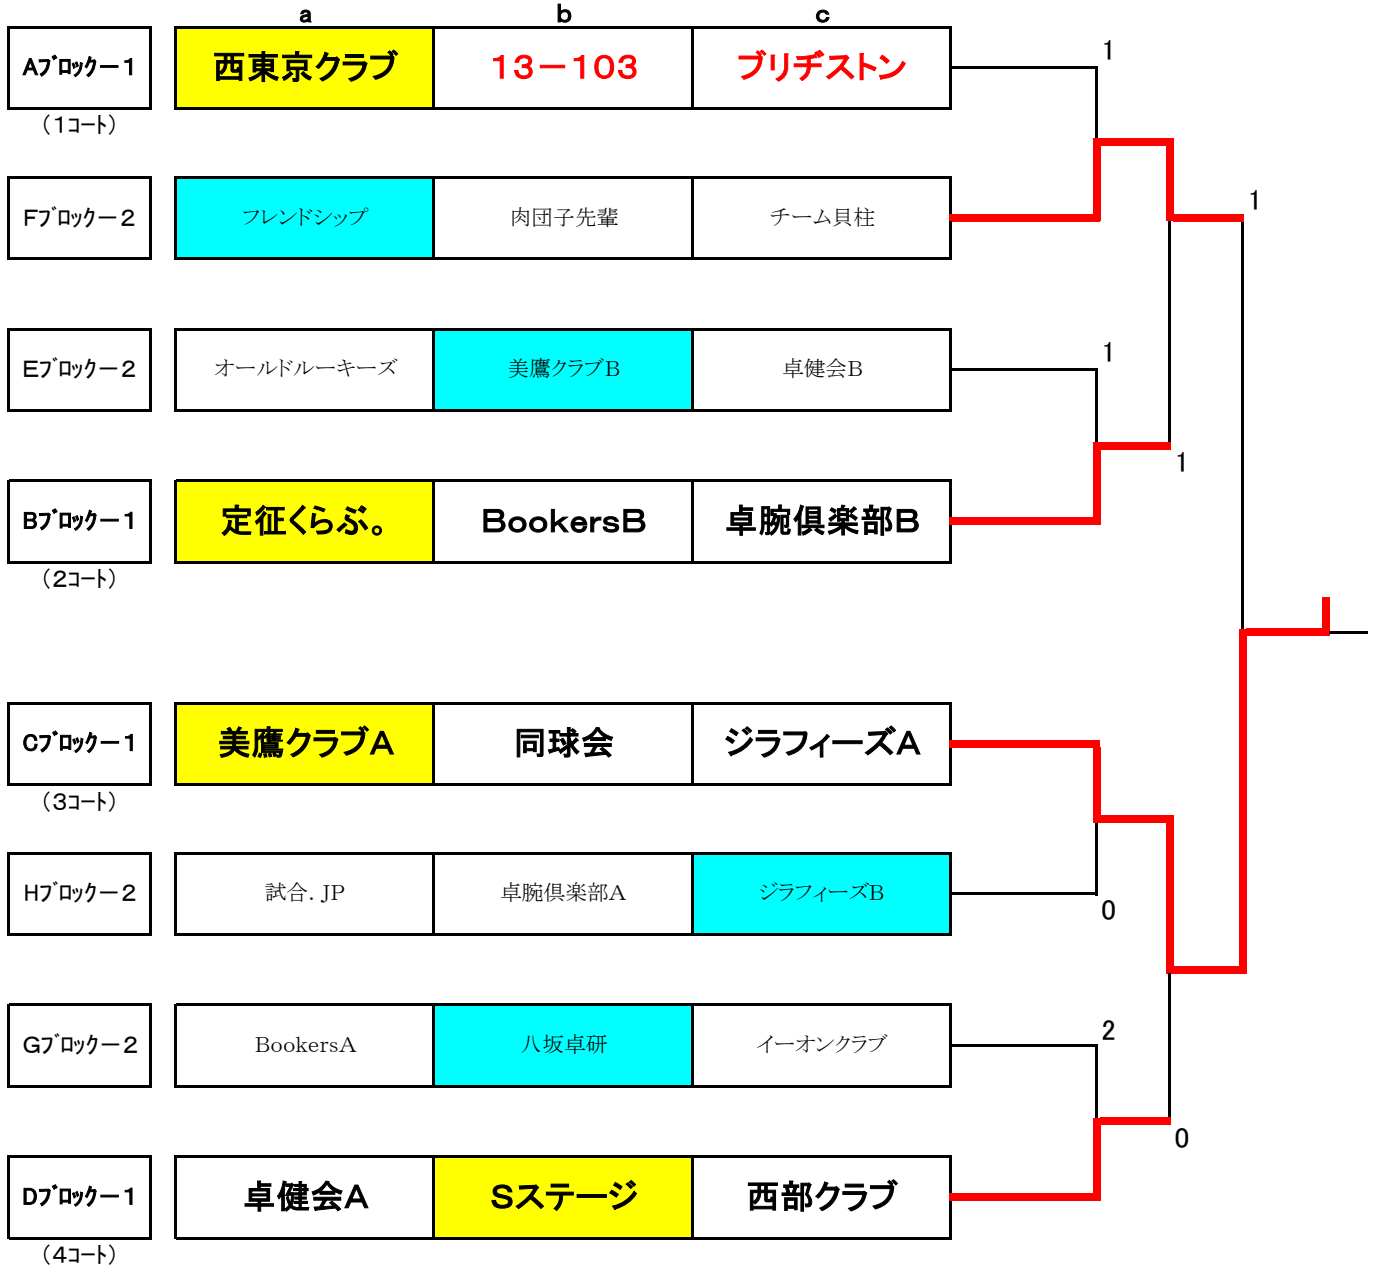

男子予選リーグ & 決勝トーナメント

予選リーグ(1~4コート)

決勝トーナメント(1~4コート)

予選リーグ試合順序 a×c / b×c / a×b

交流トーナメント(9~10コート)

男子予選リーグ & 決勝トーナメント

決勝トーナメント(5~8コート)

予選リーグ(5~8コート)