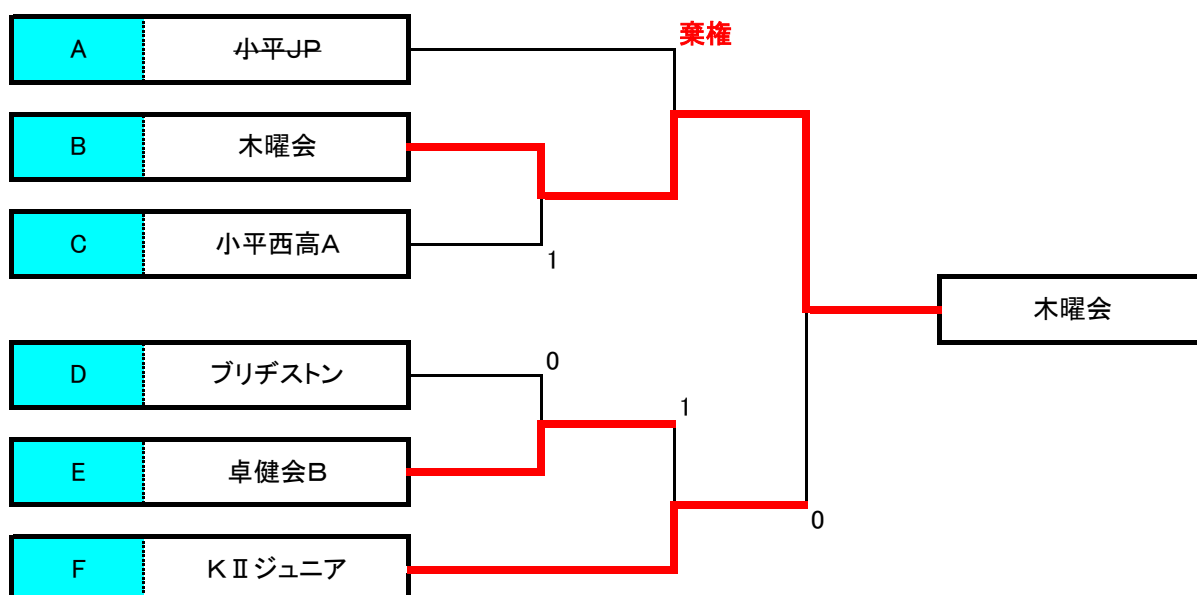

男子団体予選リーグ

		勝敗	順位
A 1・②コート	a フレンドシップ	2-0	1
	b 一中同好会	0-2	3
	c 小平J.P	1-1	2

※②コートは共有使用

B 3・②コート	a 木曜会	1-1	2
	b イーオン	0-2	3
	c 小平市役所	2-0	1

C 4・⑤5コート	a 卓健会A	2-0	1
	b 小平西高A	1-1	2
	c メガネの辻本B	0-2	3

※⑤コートは共有使用

D 6・⑤コート	a メガネの辻本A	2-0	1
	b 小平西高B	0-2	3
	c ブリヂストン	1-1	2

E 7・⑧コート	a 武道館クラブ	2-0	1
	b 卓健会B	1-1	2
	c 創価高校	0-2	3

※⑧コートは共有使用

F 9・⑧コート	a Nステージ	2-0	1
	b KIIジュニア	1-1	2
	c カタクリ	0-2	3

試合順序： ① b-c(審判a) ② a-c(審判b) ③ a-b(審判c)

各ブロック aチームは、予選リーグの進行をお願いします
予選リーグ終了後、順位別決勝トーナメントに移行します

男子団体決勝(1位)トーナメント

男子団体決勝(2位)トーナメント

男子団体決勝(3位)トーナメント

女子団体予選リーグ

		勝敗	順位
A 10・11コート	a なでしこ	2-0	1
	b 四中同好会	1-1	2
	c 武道館クラブB	0-2	3

B 12-14コート	a 木曜会	3-0	1
	b やまぶき	2-1	2
	c みなみクラブB	0-3	4
	d すずらん	1-2	3

C 15-17コート	a 卓好会A	2-1	2
	b 一中同好会	3-0	1
	c 6小同好会	0-3	4
	d あじさい会	1-2	3

D 18・⑱コート	a 武道館クラブA	2-0	1
	b みなみクラブA	0-2	3
	c ALICE	1-1	2

※⑱コートは共有使用

E 20・⑱コート	a 八坂卓研	2-0	1
	b 卓好会B	0-2	3
	c 二中同好会	1-1	2

試合順序: ① b-c(審判a) ② a-c(審判b) ③ a-b(審判c)

B・Cブロック: ① b-c ② a-d ③ a-c ④ b-d ⑤ c-d ⑥ a-b