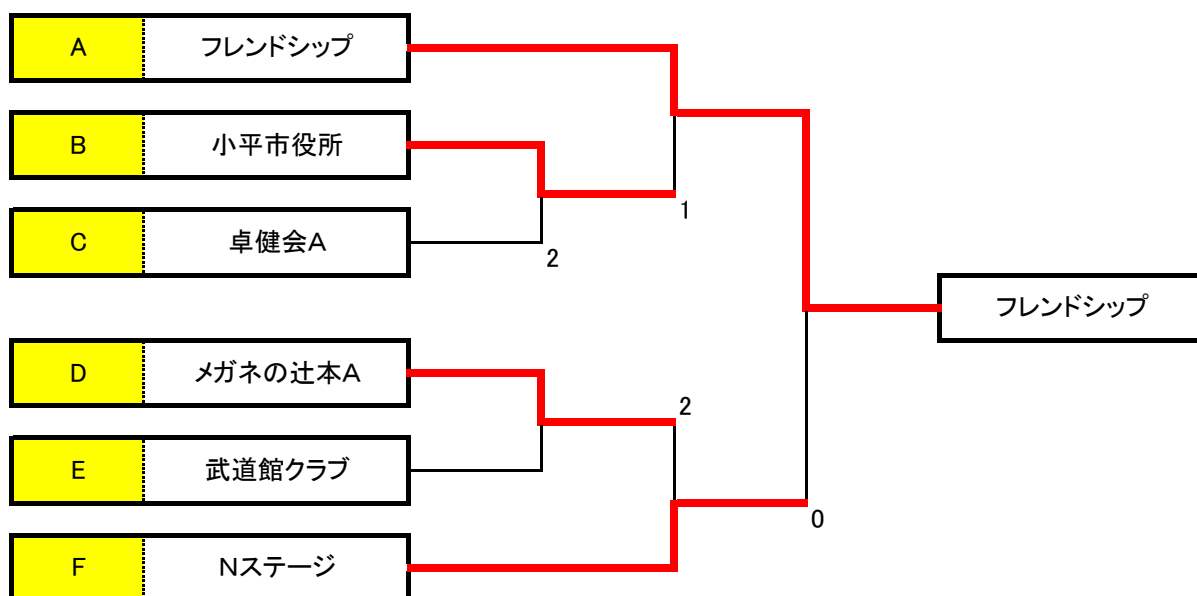

男子団体予選リーグ

		勝敗	順位
A 1・②コート	a フレンドシップ	2-0	1
	b 一中同好会	0-2	3
	c 小平J.P	1-1	2

※②コートは共有使用

B 3・②コート	a 木曜会	1-1	2
	b イーオン	0-2	3
	c 小平市役所	2-0	1

C 4・⑤5コート	a 卓健会A	2-0	1
	b 小平西高A	1-1	2
	c メガネの辻本B	0-2	3

※⑤コートは共有使用

D 6・⑤コート	a メガネの辻本A	2-0	1
	b 小平西高B	0-2	3
	c ブリヂストン	1-1	2

E 7・⑧コート	a 武道館クラブ	2-0	1
	b 卓健会B	1-1	2
	c 創価高校	0-2	3

※⑧コートは共有使用

F 9・⑧コート	a Nステージ	2-0	1
	b KIIジュニア	1-1	2
	c カタクリ	0-2	3

試合順序： ① b-c(審判a) ② a-c(審判b) ③ a-b(審判c)

各ブロック aチームは、予選リーグの進行をお願いします
予選リーグ終了後、順位別決勝トーナメントに移行します

男子団体決勝(1位)トーナメント

男子団体決勝(2位)トーナメント

男子団体決勝(3位)トーナメント

女子団体予選リーグ

		勝敗	順位
A 10・11コート	a なでしこ	2-0	1
	b 四中同好会	1-1	2
	c 武道館クラブB	0-2	3

B 12-14コート	a 木曜会	3-0	1
	b やまぶき	2-1	2
	c みなみクラブB	0-3	4
	d すずらん	1-2	3

C 15-17コート	a 卓好会A	2-1	2
	b 一中同好会	3-0	1
	c 6小同好会	0-3	4
	d あじさい会	1-2	3

D 18・⑱コート	a 武道館クラブA	2-0	1
	b みなみクラブA	0-2	3
	c ALICE	1-1	2

※⑱コートは共有使用

E 20・⑱コート	a 八坂卓研	2-0	1
	b 卓好会B	0-2	3
	c 二中同好会	1-1	2

試合順序: ① b-c(審判a) ② a-c(審判b) ③ a-b(審判c)

B・Cブロック: ① b-c ② a-d ③ a-c ④ b-d ⑤ c-d ⑥ a-b