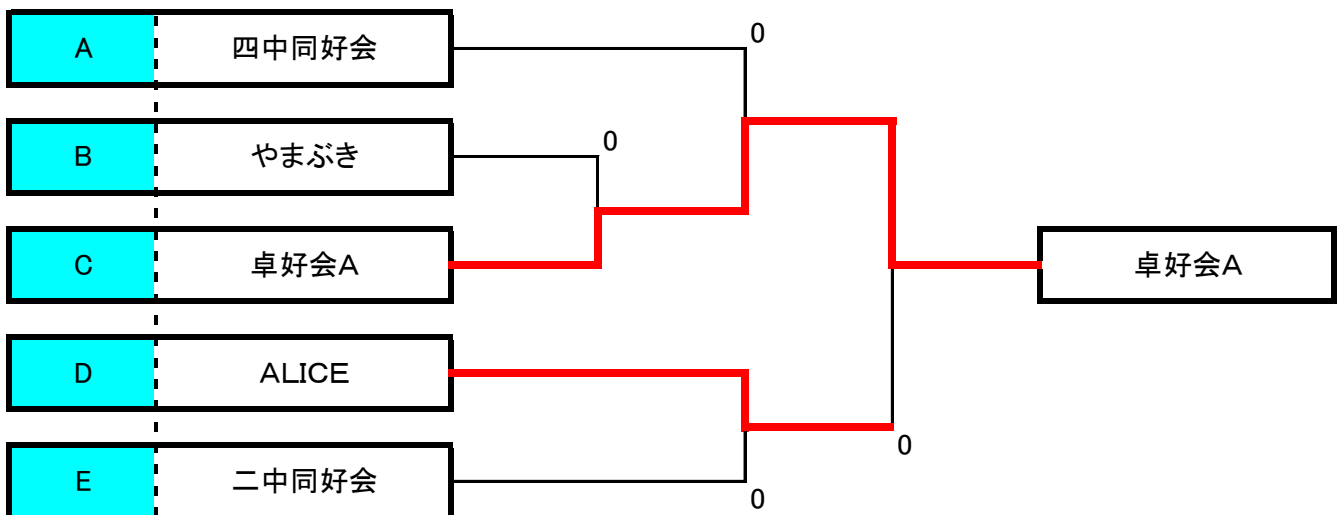

D 18・⑱コート	a 武道館クラブA	2-0	1
	b みなみクラブA	0-2	3
	c ALICE	1-1	2

※⑱コートは共有使用

E 20・⑱コート	a 八坂卓研	2-0	1
	b 卓好会B	0-2	3
	c 二中同好会	1-1	2

試合順序: ① b-c(審判a) ② a-c(審判b) ③ a-b(審判c)

B・Cブロック: ① b-c ② a-d ③ a-c ④ b-d ⑤ c-d ⑥ a-b

各ブロック aチームは、予選リーグの進行をお願いします

予選リーグ終了後、順位別決勝トーナメントに移行します

(ただし、B・Cブロックの4位は予選リーグで試合を終了します)

女子団体決勝(1位)トーナメント

女子団体決勝(2位)トーナメント

女子団体決勝(3位)トーナメント