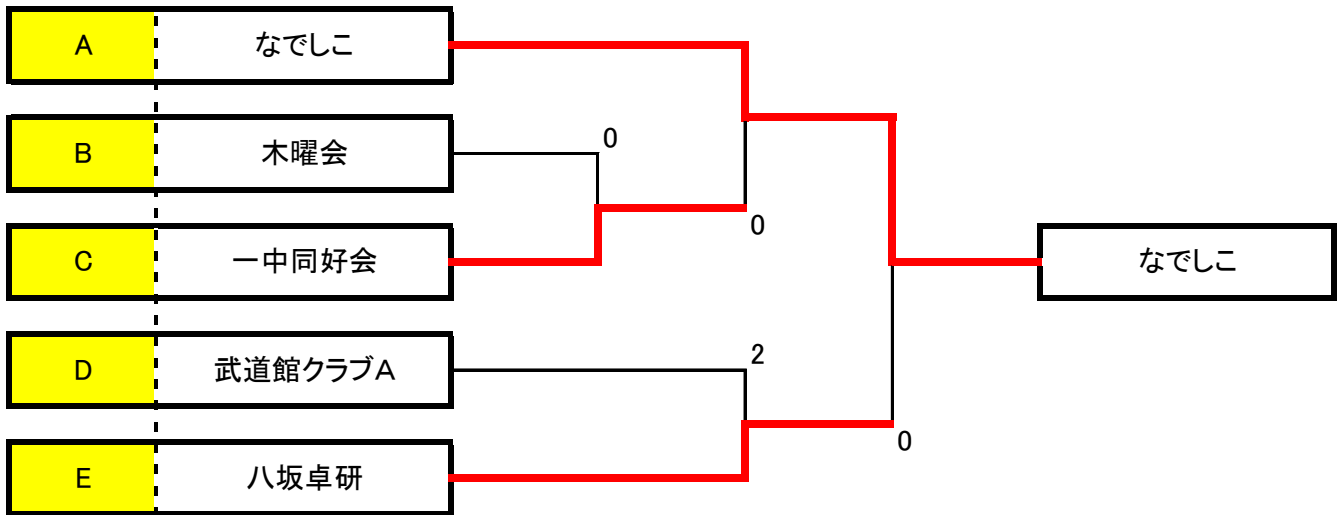

男子団体決勝(1位)トーナメント

男子団体決勝(2位)トーナメント

男子団体決勝(3位)トーナメント

女子団体予選リーグ

		勝敗	順位
A 10・11コート	a なでしこ	2-0	1
	b 四中同好会	1-1	2
	c 武道館クラブB	0-2	3

B 12-14コート	a 木曜会	3-0	1
	b やまぶき	2-1	2
	c みなみクラブB	0-3	4
	d すずらん	1-2	3

C 15-17コート	a 卓好会A	2-1	2
	b 一中同好会	3-0	1
	c 6小同好会	0-3	4
	d あじさい会	1-2	3

D 18・⑱コート	a 武道館クラブA	2-0	1
	b みなみクラブA	0-2	3
	c ALICE	1-1	2

※⑱コートは共有使用

E 20・⑱コート	a 八坂卓研	2-0	1
	b 卓好会B	0-2	3
	c 二中同好会	1-1	2

試合順序: ① b-c(審判a) ② a-c(審判b) ③ a-b(審判c)

B・Cブロック: ① b-c ② a-d ③ a-c ④ b-d ⑤ c-d ⑥ a-b

各ブロック aチームは、予選リーグの進行をお願いします

予選リーグ終了後、順位別決勝トーナメントに移行します

(ただし、B・Cブロックの4位は予選リーグで試合を終了します)

女子団体決勝(1位)トーナメント

女子団体決勝(2位)トーナメント

女子団体決勝(3位)トーナメント