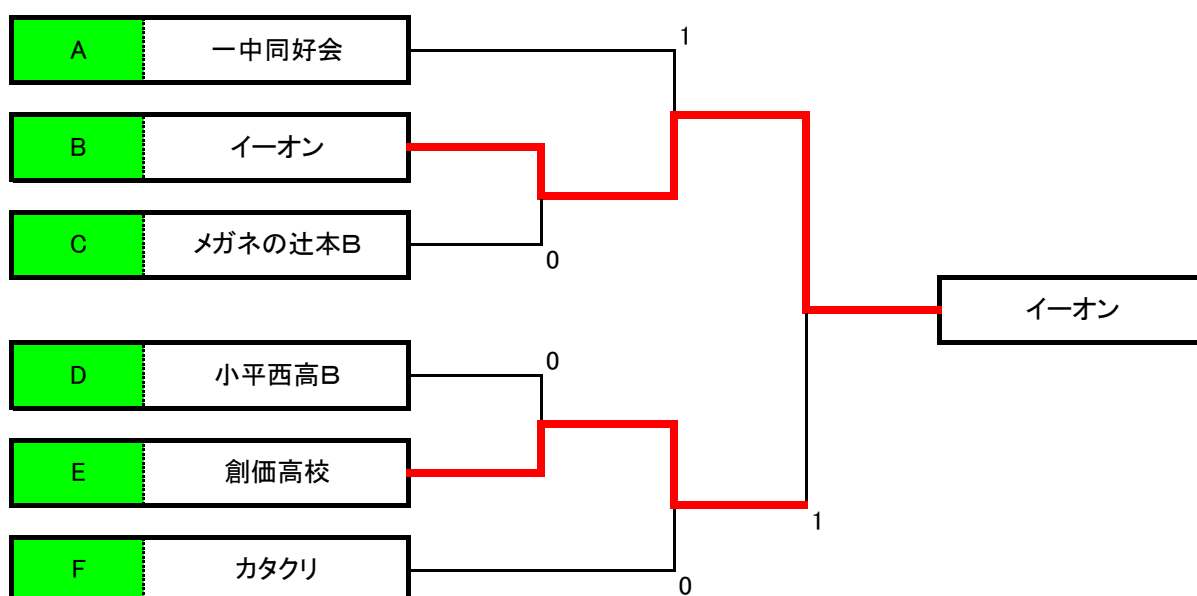

男子団体予選リーグ

		勝敗	順位
A 1・②コート	a フレンドシップ	2-0	1
	b 一中同好会	0-2	3
	c 小平J.P	1-1	2

※②コートは共有使用

B 3・②コート	a 木曜会	1-1	2
	b イーオン	0-2	3
	c 小平市役所	2-0	1

C 4・⑤5コート	a 卓健会A	2-0	1
	b 小平西高A	1-1	2
	c メガネの辻本B	0-2	3

※⑤コートは共有使用

D 6・⑤コート	a メガネの辻本A	2-0	1
	b 小平西高B	0-2	3
	c ブリヂストン	1-1	2

E 7・⑧コート	a 武道館クラブ	2-0	1
	b 卓健会B	1-1	2
	c 創価高校	0-2	3

※⑧コートは共有使用

F 9・⑧コート	a Nステージ	2-0	1
	b KIIジュニア	1-1	2
	c カタクリ	0-2	3

試合順序： ① b-c(審判a) ② a-c(審判b) ③ a-b(審判c)

各ブロック aチームは、予選リーグの進行をお願いします
予選リーグ終了後、順位別決勝トーナメントに移行します

男子団体決勝(1位)トーナメント

男子団体決勝(2位)トーナメント

男子団体決勝(3位)トーナメント

女子団体予選リーグ

		勝敗	順位
A 10・11コート	a なでしこ	2-0	1
	b 四中同好会	1-1	2
	c 武道館クラブB	0-2	3

B 12-14コート	a 木曜会	3-0	1
	b やまぶき	2-1	2
	c みなみクラブB	0-3	4
	d すずらん	1-2	3

C 15-17コート	a 卓好会A	2-1	2
	b 一中同好会	3-0	1
	c 6小同好会	0-3	4
	d あじさい会	1-2	3

D 18・⑱コート	a 武道館クラブA	2-0	1
	b みなみクラブA	0-2	3
	c ALICE	1-1	2

※⑱コートは共有使用

E 20・⑱コート	a 八坂卓研	2-0	1
	b 卓好会B	0-2	3
	c 二中同好会	1-1	2

試合順序: ① b-c(審判a) ② a-c(審判b) ③ a-b(審判c)

B・Cブロック: ① b-c ② a-d ③ a-c ④ b-d ⑤ c-d ⑥ a-b