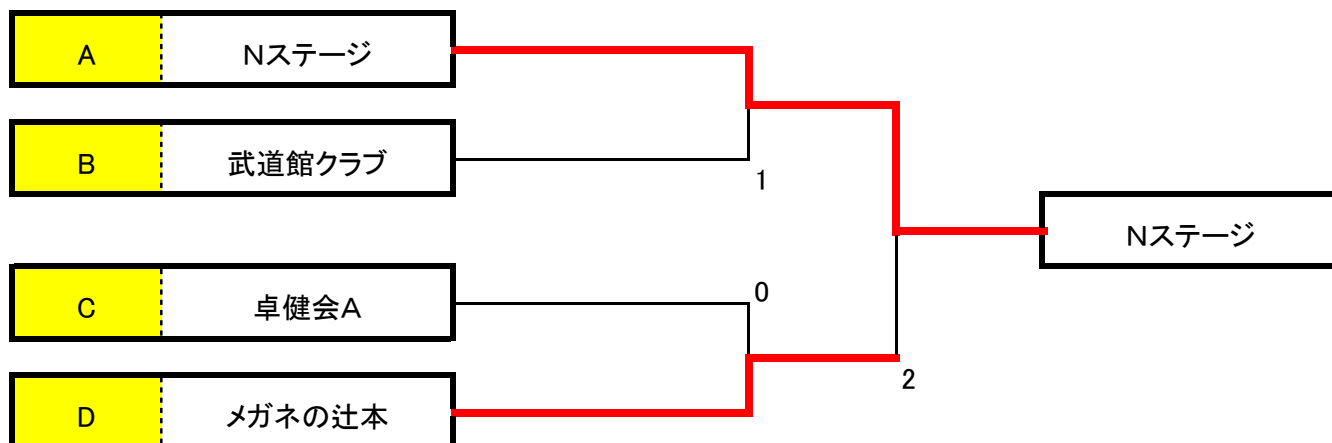

		勝敗	順位
A 4・⑤コート	a Nステージ	2-0	1
	b T. O. M	1-1	2
	c 卓健会 B	0-2	3

※⑤コートはCブロックと共有使用

B 1~3コート	a 武道館クラブ	3-0	1
	b 木曜会	2-1	2
	c ブリヂストンB	0-3	4
	d あじさい会	1-2	3

C ⑤・6コート	a 卓健会 A	2-0	1
	b ブリヂストンA	1-1	2
	c イーオン	0-2	3

※⑤コートはAブロックと共有使用

D 7・⑧コート	a メガネの辻本	2-0	1
	b 一か八か	1-1	2
	c 一中同好会	0-2	3

※⑧コートは女子Aブロックと共有使用

試合順序： ① b-c(審判a) ② a-c(審判b) ③ a-b(審判c)

Bブロック： ① b-c ② a-d ③ a-c ④ b-d ⑤ c-d ⑥ a-b
(審判は相互審判)

各ブロック aチームは、予選リーグの進行をお願いします

予選リーグ終了後、順位別決勝トーナメントに移行します

男子団体決勝(1位)トーナメント

男子団体決勝(2位)トーナメント

男子団体決勝(3位)トーナメント

女子団体予選リーグ

		勝敗	順位
A ⑧・9コート	a なでしこ	2-0	1
	b あじさい会	1-1	2
	c みなみクラブB	0-2	3

※⑧コートは男子Dブロックと共有使用

B 10・⑩コート	a 卓好会 A	1-1	2
	b A L I C E	2-0	1
	c 卓陽会	0-2	3

※⑩コートはCブロックと共有使用