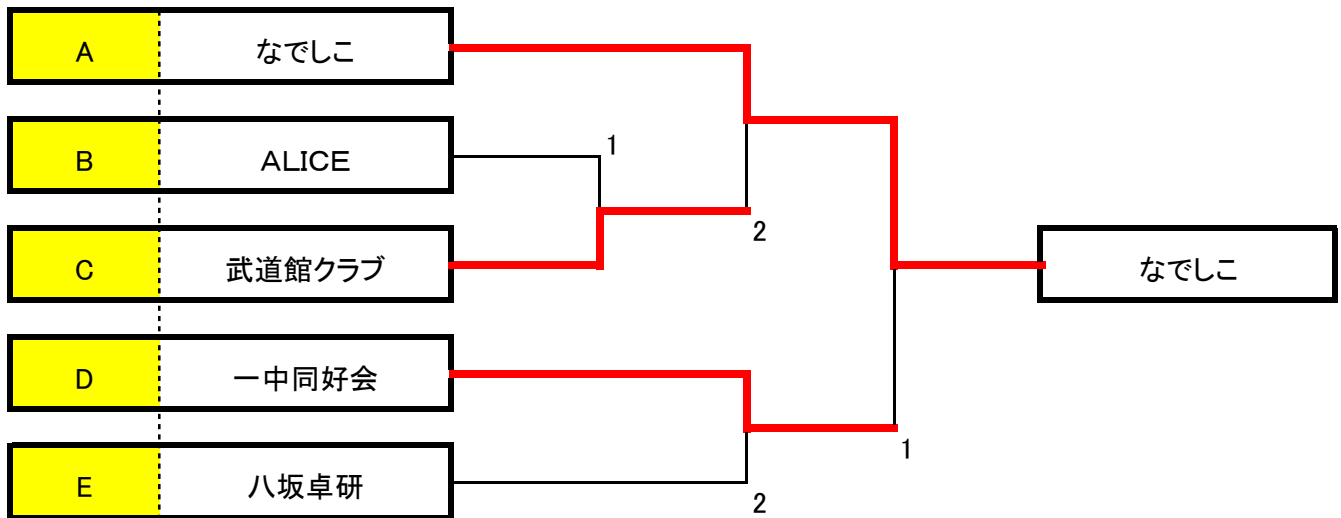

男子団体決勝(1位)トーナメント

男子団体決勝(2位)トーナメント

男子団体決勝(3位)トーナメント

女子団体予選リーグ

		勝敗	順位
A ⑧・9コート	a なでしこ	2-0	1
	b あじさい会	1-1	2
	c みなみクラブB	0-2	3

※⑧コートは男子Dブロックと共有使用

B 10・⑩コート	a 卓好会 A	1-1	2
	b A L I C E	2-0	1
	c 卓陽会	0-2	3

※⑩コートはCブロックと共有使用

C ⑪・12コート	a 武道館クラブ	2-0	1
	b 四中同好会	0-2	3
	c すずらん	1-1	2

※⑪コートはBブロックと共有使用

D 13・⑭コート	a 一中同好会	2-0	1
	b 二中同好会	1-1	2
	c みなみクラブA	0-2	3

※⑭コートはEブロックと共有使用

E ⑮・15コート	a 八坂卓研	2-0	1
	b やまぶき	0-2	3
	c 卓好会 B	1-1	2

※⑮コートはDブロックと共有使用

試合順序： ① b-c(審判a) ② a-c(審判b) ③ a-b(審判c)

各ブロック aチームは、予選リーグの進行をお願いします

予選リーグ終了後、順位別決勝トーナメントに移行します

女子団体決勝(1位)トーナメント

女子団体決勝(2位)トーナメント

女子団体決勝(3位)トーナメント