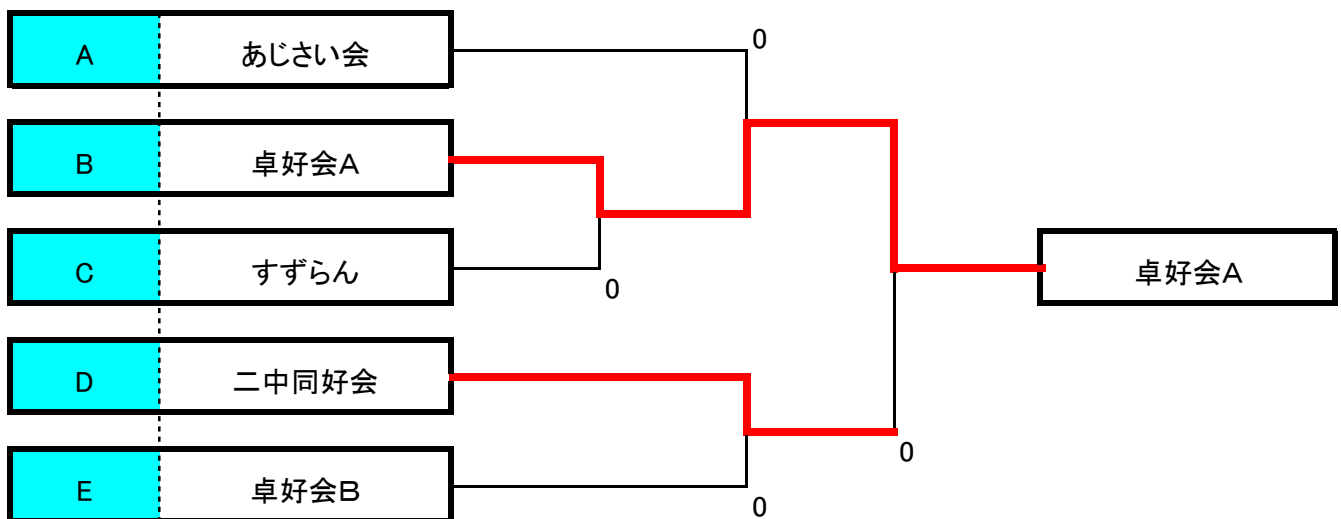

C ⑪・12コート	a 武道館クラブ	2-0	1
	b 四中同好会	0-2	3
	c すずらん	1-1	2

※⑪コートはBブロックと共有使用

D 13・⑭コート	a 一中同好会	2-0	1
	b 二中同好会	1-1	2
	c みなみクラブA	0-2	3

※⑭コートはEブロックと共有使用

E ⑮・15コート	a 八坂卓研	2-0	1
	b やまぶき	0-2	3
	c 卓好会 B	1-1	2

※⑮コートはDブロックと共有使用

試合順序： ① b-c(審判a) ② a-c(審判b) ③ a-b(審判c)

各ブロック aチームは、予選リーグの進行をお願いします

予選リーグ終了後、順位別決勝トーナメントに移行します

女子団体決勝(1位)トーナメント

女子団体決勝(2位)トーナメント

女子団体決勝(3位)トーナメント