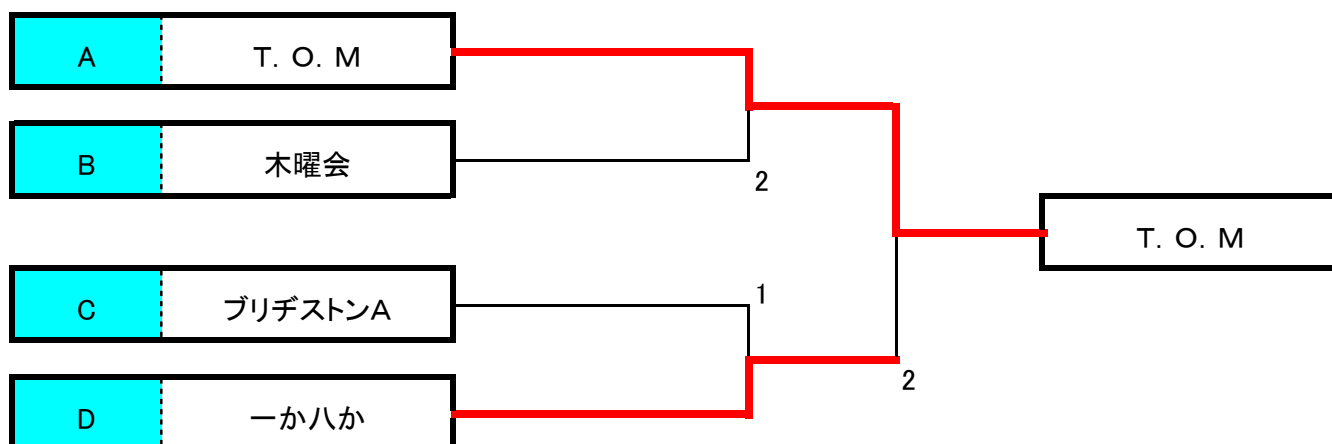

男子団体決勝(2位)トーナメント