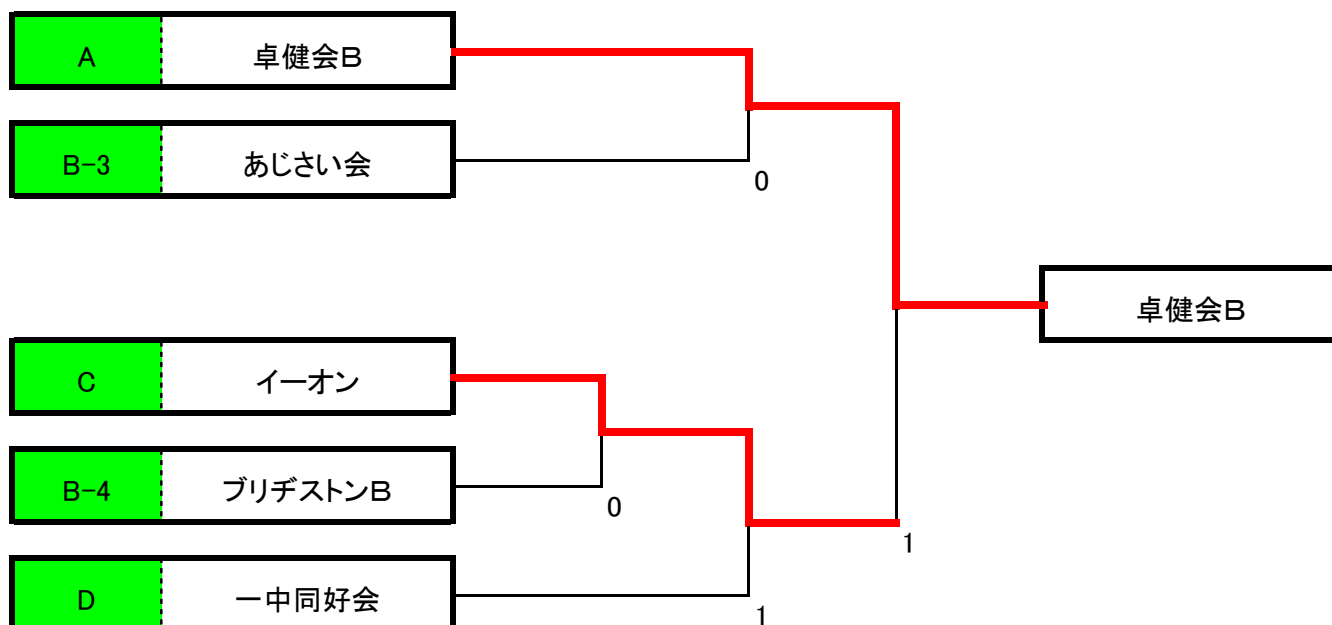

		勝敗	順位
A 4・⑤コート	a Nステージ	2-0	1
	b T. O. M	1-1	2
	c 卓健会 B	0-2	3

※⑤コートはCブロックと共有使用

B 1~3コート	a 武道館クラブ	3-0	1
	b 木曜会	2-1	2
	c ブリヂストンB	0-3	4
	d あじさい会	1-2	3

C ⑤・6コート	a 卓健会 A	2-0	1
	b ブリヂストンA	1-1	2
	c イーオン	0-2	3

※⑤コートはAブロックと共有使用

D 7・⑧コート	a メガネの辻本	2-0	1
	b 一か八か	1-1	2
	c 一中同好会	0-2	3

※⑧コートは女子Aブロックと共有使用

試合順序： ① b-c(審判a) ② a-c(審判b) ③ a-b(審判c)

Bブロック： ① b-c ② a-d ③ a-c ④ b-d ⑤ c-d ⑥ a-b
(審判は相互審判)

各ブロック aチームは、予選リーグの進行をお願いします

予選リーグ終了後、順位別決勝トーナメントに移行します

男子団体決勝(1位)トーナメント

男子団体決勝(2位)トーナメント

男子団体決勝(3位)トーナメント

女子団体予選リーグ

		勝敗	順位
A ⑧・9コート	a なでしこ	2-0	1
	b あじさい会	1-1	2
	c みなみクラブB	0-2	3

※⑧コートは男子Dブロックと共有使用

B 10・⑩コート	a 卓好会 A	1-1	2
	b A L I C E	2-0	1
	c 卓陽会	0-2	3

※⑩コートはCブロックと共有使用