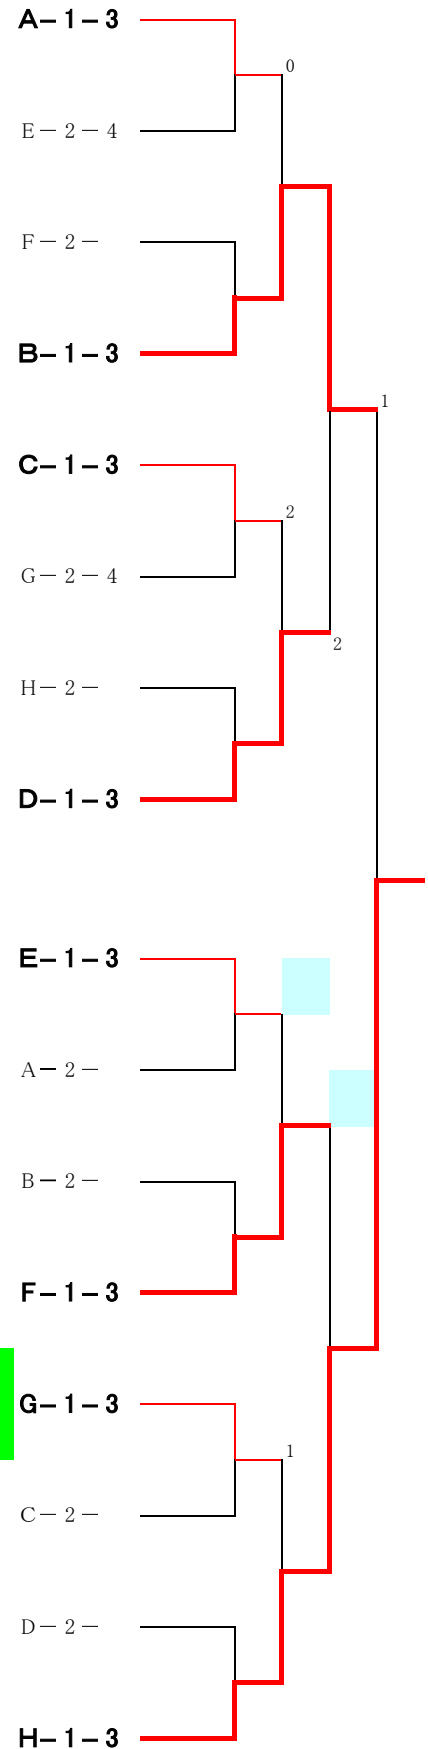

女子ダブルス：予選リーグ

コート	ブロック	対戦相手
13	A a	山本恵・山本通 (なでしこ)
	b	小森・藤岡 (学園東町・小川町)
	c	清水・小沢 (あじさい会)
		水谷・三戸 (八坂卓研)
		塩田・高橋 (みなみク)
		浅野・小島 (二中同好会)
		緒方・久保田 (ALICE)
		野崎・佐々木 (やまぶき)
		岡崎・余語 (カタクリ)
14	B a	通事・原田 (卓好会)
	b	丸山・小川 (四中同好会)
	c	匠・安村 (一中同好会)
15	C a	綱川・岡部 (一中同好会)
	b	正田・飯島 (ALICE)
	c	高野・中谷内 (みなみク)
		戸辺真・戸辺愛 (フレンドシップ)
		蓑田・渡辺 (なでしこ)
		剣持・黒川 (卓好会)
		阿部・横田 (武道館ク)
		小柳津・大淵 (卓好会)
		吉原・山本 (あじさい会)
		本田・清見 (四中同・二中同)
16	D a	木下・関山 (武道館ク)
	b	井上・松田 (あじさい会)
	c	伊藤・坂本 (四中同好会)
17	E a	水谷・三戸 (八坂卓研)
	b	塩田・高橋 (みなみク)
	c	浅野・小島 (二中同好会)
		山本恵・山本通 (なでしこ)
		小森・藤岡 (学園東町・小川町)
		清水・小沢 (あじさい会)
		通事・原田 (卓好会)
		丸山・小川 (四中同好会)
		匠・安村 (一中同好会)
18	F a	緒方・久保田 (ALICE)
	b	野崎・佐々木 (やまぶき)
	c	岡崎・余語 (カタクリ)
19	G a	戸辺真・戸辺愛 (フレンドシップ)
	b	蓑田・渡辺 (なでしこ)
	c	剣持・黒川 (卓好会)
		阿部・横田 (武道館ク)
		綱川・岡部 (一中同好会)
		正田・飯島 (ALICE)
		高野・中谷内 (みなみク)
		木下・関山 (武道館ク)
		井上・松田 (あじさい会)
		伊藤・坂本 (四中同好会)
20	H a	小柳津・大淵 (卓好会)
	b	吉原・山本 (あじさい会)
	c	本田・清見 (四中同・二中同)

上位トーナメント・下位トーナメント

上位トーナメントは13~18コート
下位トーナメントは19~21コート