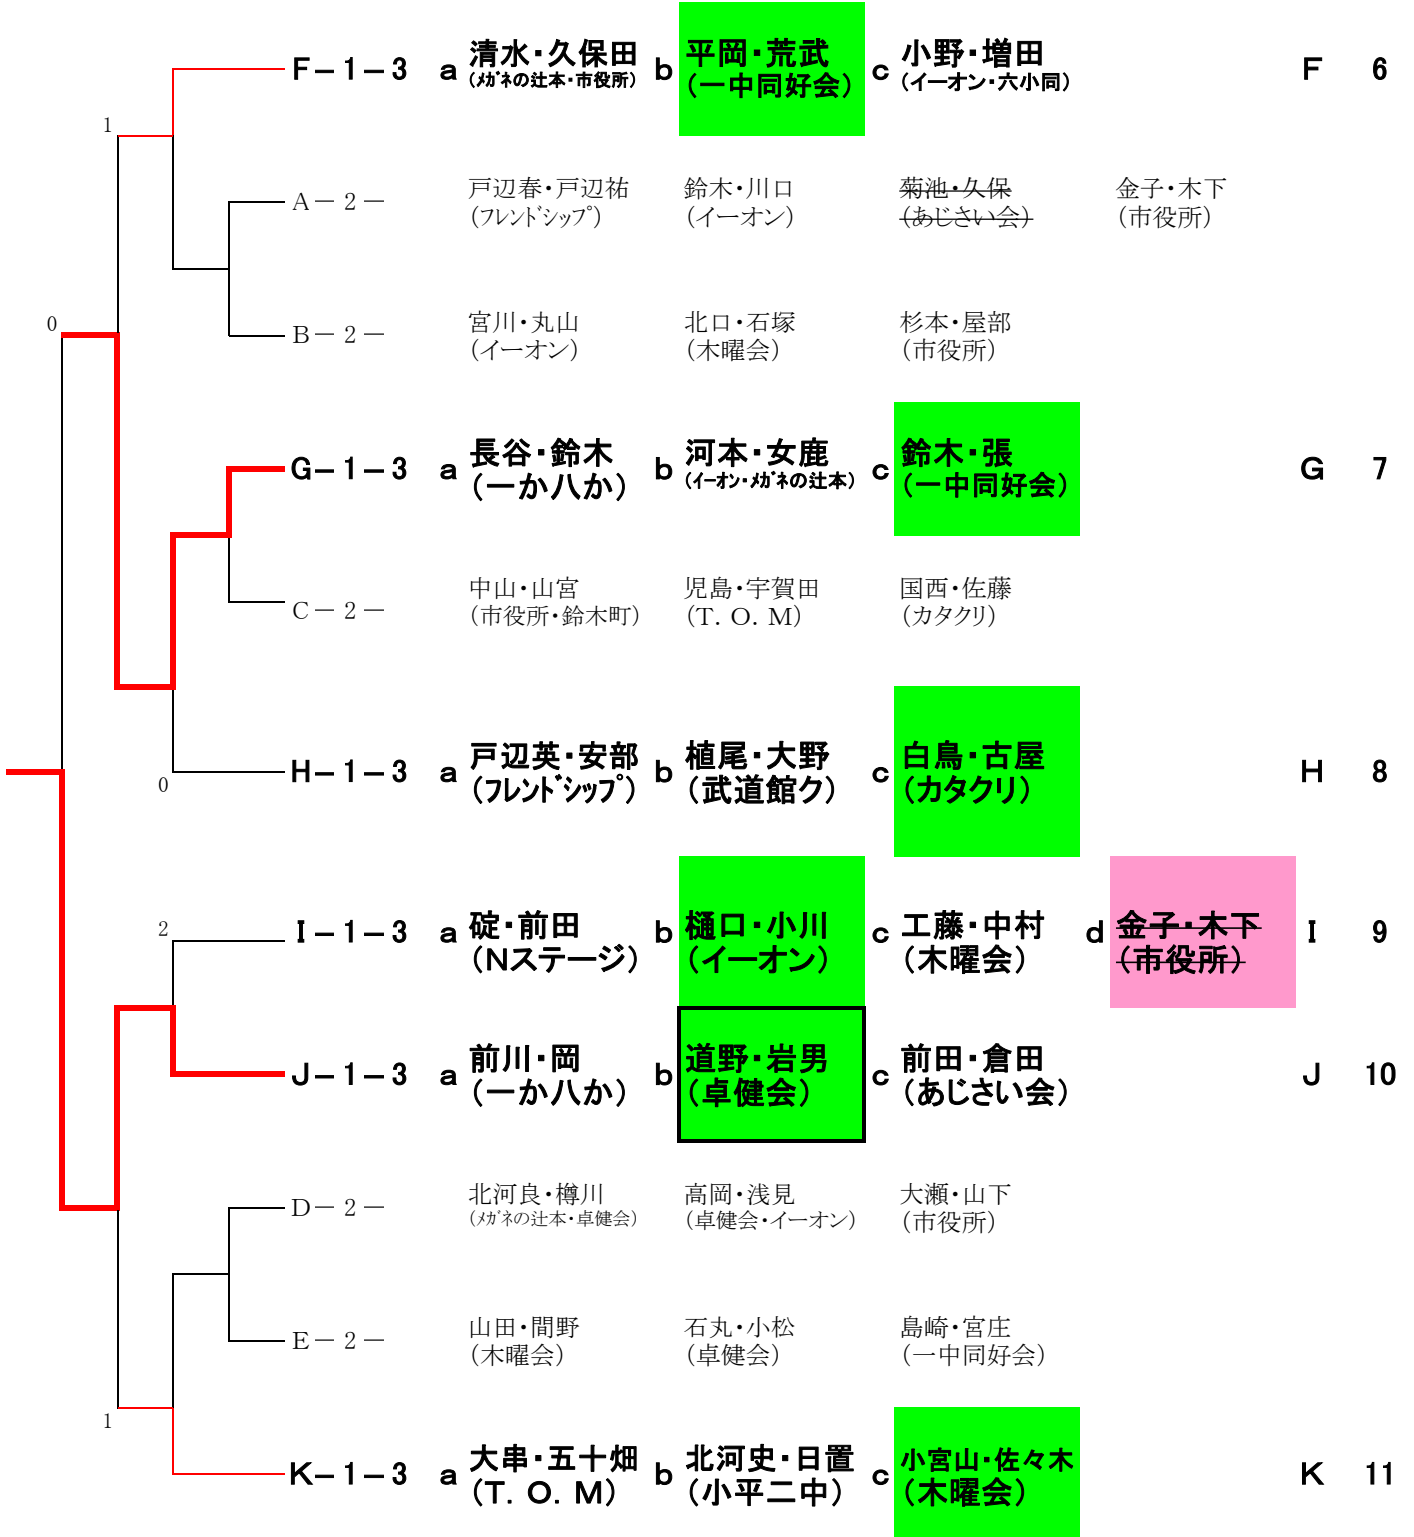

前田・倉田 (あじさい会)

大串・五十畑 (T. O. M)

北河史・日置 (小平二中)

小宮山・佐々木 (木曜会)

5 E a 山田・間野 (木曜会) b 石丸・小松 (卓健会) c 島崎・宮庄 (一中同好会)

# 上位トーナメント・下位トーナメント

# 男子ダブルス : 予選リーグ

上位トーナメントは 1~ 8コート  
下位トーナメントは 9~12コート

ブロック  
上位  
下位

ブロック  
コート