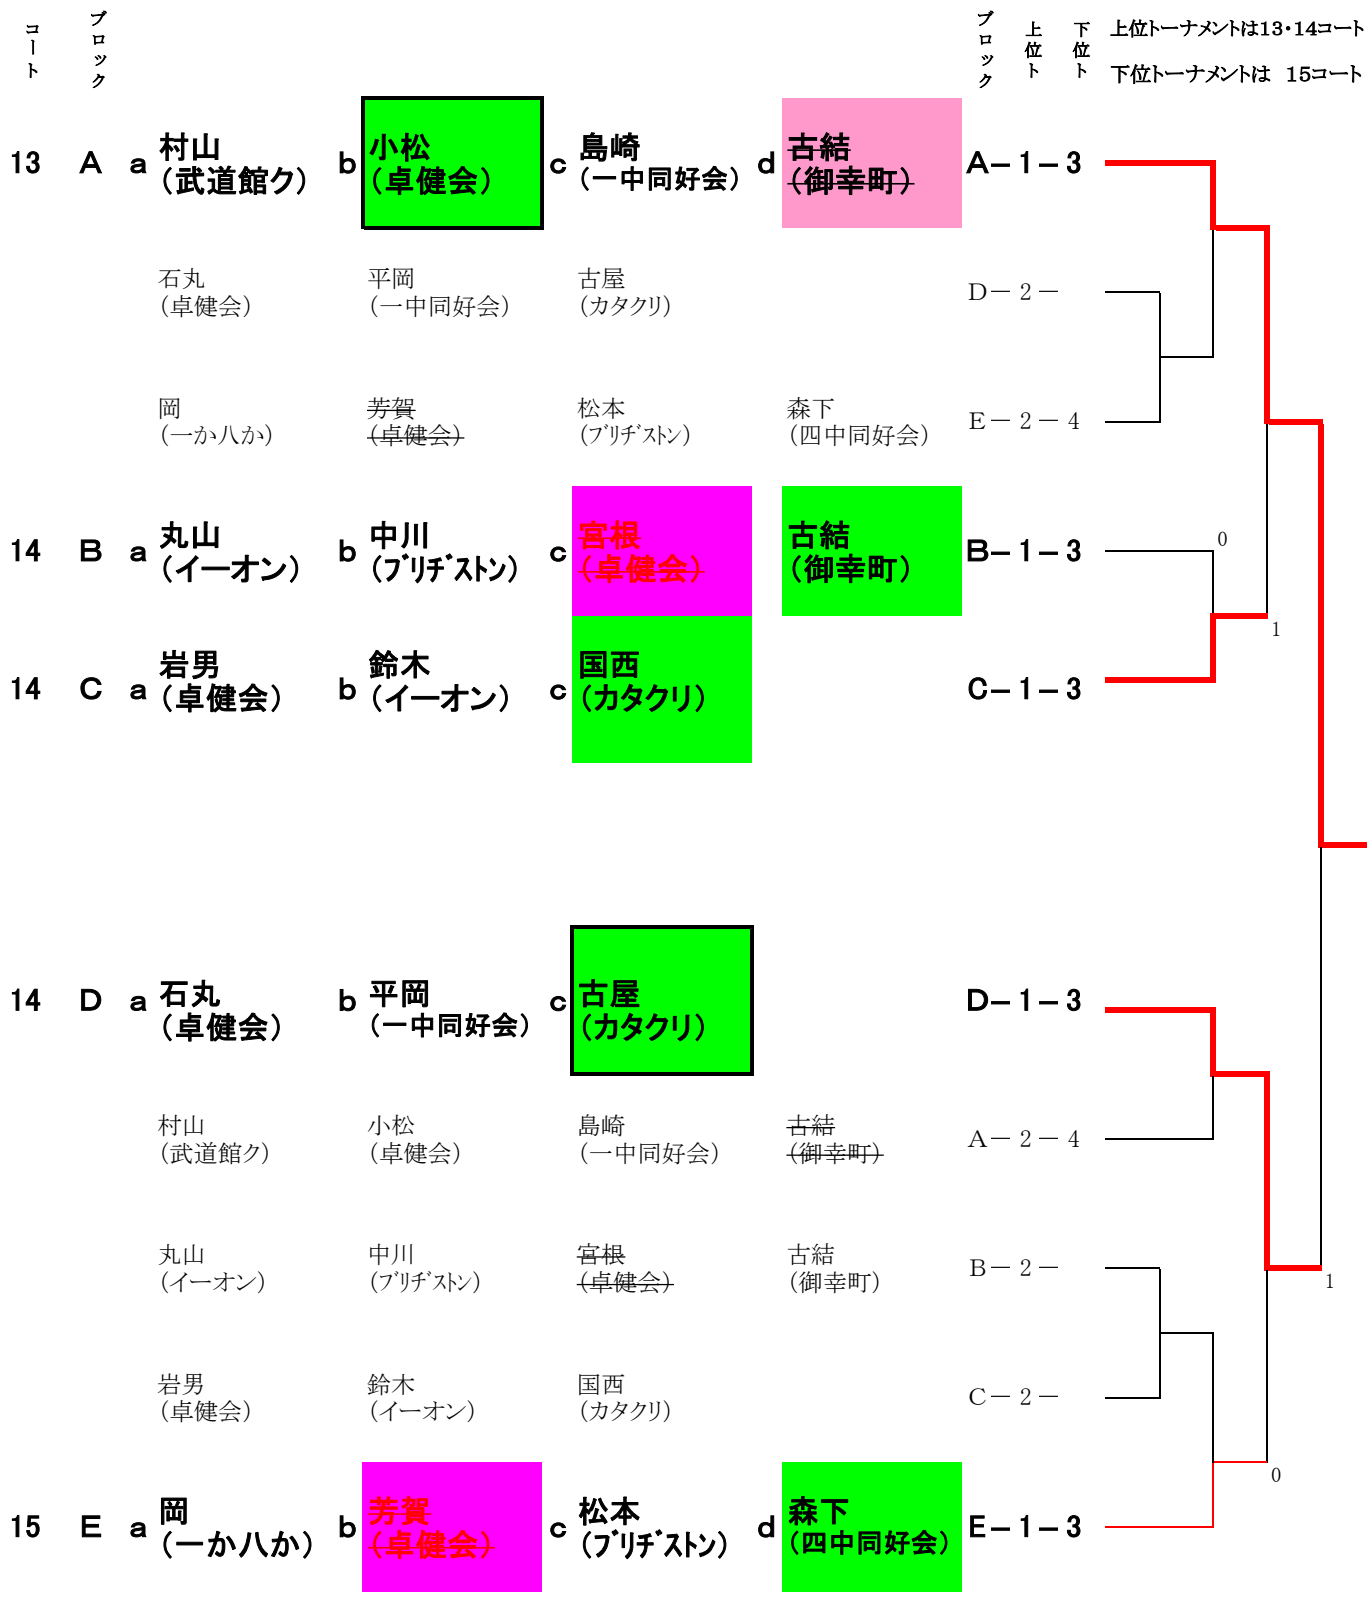

# 上位トーナメント・下位トーナメント

# 男子シングルス(一般) : 予選リーグ

上位トーナメントは2~6コート  
下位トーナメントは7~9コート

ブ  
ロ  
ック  
上  
位  
ト  
下  
位  
ト

コ  
ー  
ト  
ブ  
ロ  
ック

# 男子シングルス(シニア) : 予選リーグ