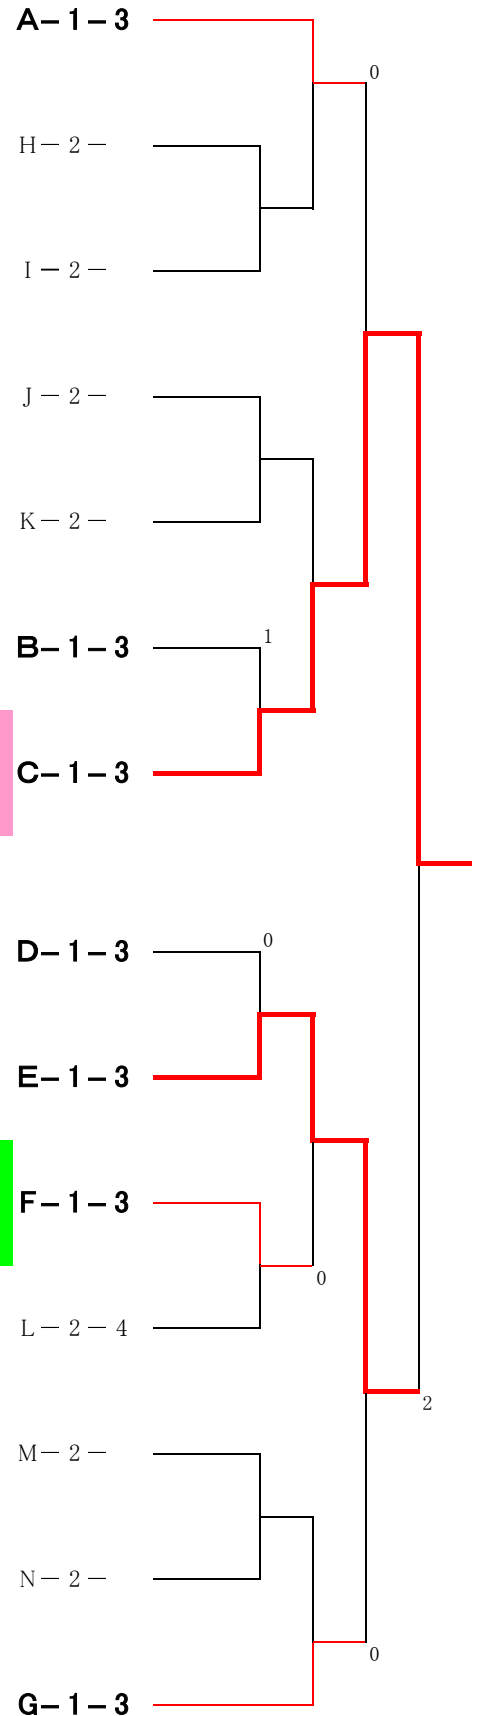

男子シングルス(一般) : 予選リーグ

上位トーナメント・下位トーナメント

コート
ブロック

ブロック
上位
下位
上位トーナメントは2~6コート
下位トーナメントは7~9コート

1. 5 A a **戸辺春**
   (フレンドシップ) b **河本**
   (イーオン) c **佐々木**
   (木曜会)
2. 戸辺英 (フレンドシップ) 石塚 (木曜会) 大瀬 (市役所)
3. 女鹿 (マガネの辻本) 宇賀田 (T. O. M) 小宮山 (木曜会)
4. 碓 (Nステージ) 日置 (小平二中) 戸端 (仲町)
5. 久保田 (市役所) 田口 (ブリヂストン) 谷口 (花小金井南町)

1. 5 B a **林**
   (市役所) b **児島**
   (T. O. M) c **椎名**
   (花小金井)

1. 6 C a **樽川**
   (卓健会) b **工藤**
   (木曜会) c **小川**
   (イーオン) d **市川**
   (回田町)

1. 7 D a **山宮**
   (鈴木町) b **戸辺祐**
   (フレンドシップ) c **田中**
   (美園町)

1. 7 E a **中山**
   (市役所) b **小野**
   (イーオン) c **中村**
   (木曜会)

1. 8 F a **前田**
   (Nステージ) b **北河**
   (小平二中) c **屋部**
   (市役所) **市川**
   (回田町)

1. 北河 (マガネの辻本) 樋口 (イーオン) 宮庄 (一中同好会) 増田 (六小同好会)

1. 安部 (フレンドシップ) 谷母 (ブリヂストン) 木下 (市役所) 増田 (六小同好会)

1. 大串 (T. O. M) 鈴木 (一か八か) 川口 (イーオン)

1. 8 G a **清水**
   (マガネの辻本) b **松本**
   (ブリヂストン) c **鈴木**
   (一中同好会)