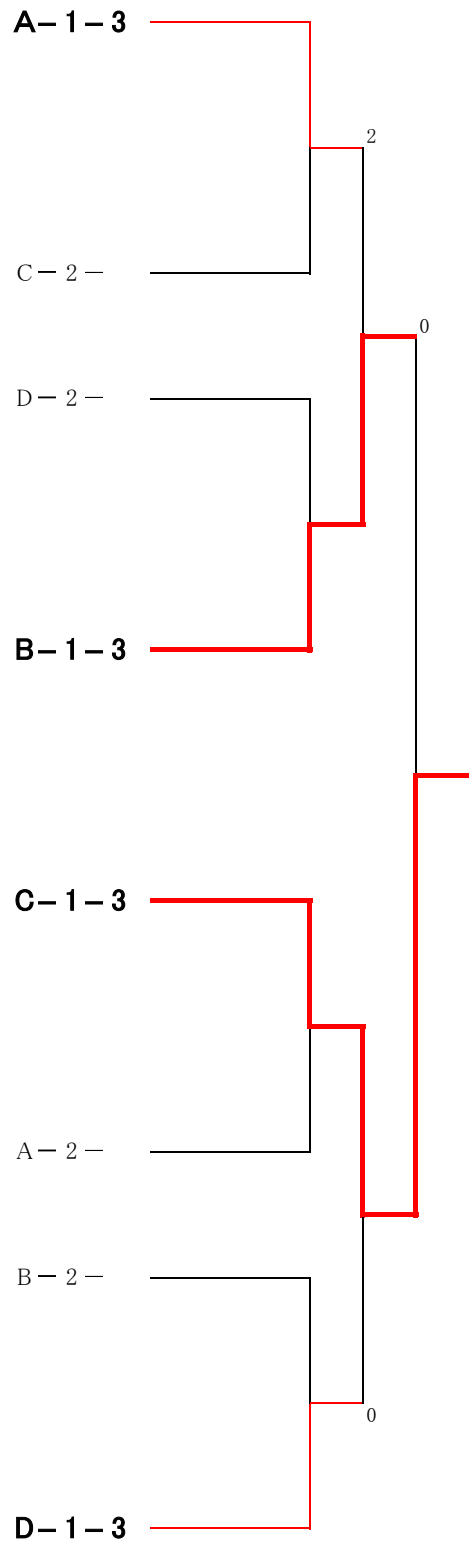

男子シングルス(ベテラン) : 予選リーグ

上位トーナメント・下位トーナメント

コート
ブロック

ブロック
上位
下位
上位トーナメントは 1コート
下位トーナメントは 2コート

1	A	a	前川 (一か八か)	b	浅見 (イーオン)	c	菊池 (あじさい会)	
			植尾 (武道館ク)		宮川 (イーオン)		前田 (あじさい会)	
			長谷 (一か八か)		久保 (あじさい会)		佐藤 (カタクリ)	高岡 (卓健会)

1	B	a	北口 (木曜会)	b	大野 (武道館ク)	c	倉田 (あじさい会)	

2	C	a	植尾 (武道館ク)	b	宮川 (イーオン)	c	前田 (あじさい会)	
			前川 (一か八か)		浅見 (イーオン)		菊池 (あじさい会)	
			北口 (木曜会)		大野 (武道館ク)		倉田 (あじさい会)	

2	D	a	長谷 (一か八か)	b	久保 (あじさい会)	c	佐藤 (カタクリ)	高岡 (卓健会)