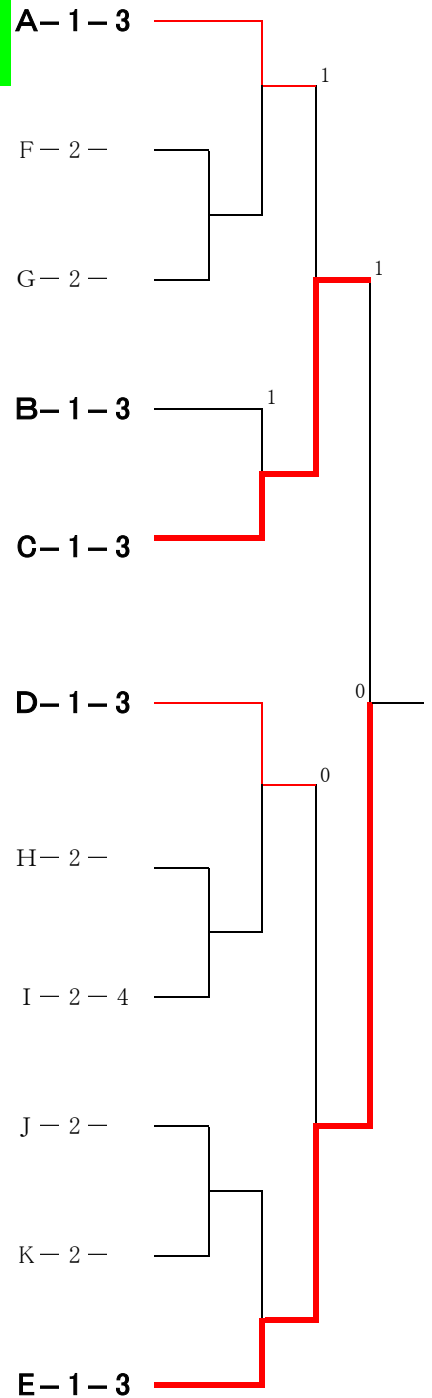

# 上位トーナメント・下位トーナメント

コート  
ブロック

ブロック  
上位  
下位  
上位トーナメントは 1～ 8コート  
下位トーナメントは 9～12コート

1 A a 戸辺春・戸辺祐 (フレンドシップ) b 鈴木・川口 (イーオン) c 菊池・久保 (あじさい会)

清水・久保田 (マダネの辻本・市役所)

平岡・荒武 (一中同好会)

小野・増田 (イーオン・六小同)

長谷・鈴木 (一か八か)

植尾・大野 (武道館ク)

白鳥・古屋 (カタクリ)

碓・前田 (Nステージ)

樋口・小川 (イーオン)

工藤・中村 (木曜会)

金子・木下 (市役所)

前川・岡 (一か八か)

道野・岩男 (卓健会)

# 上位トーナメント・下位トーナメント

# 男子ダブルス : 予選リーグ

上位トーナメントは 1~ 8コート  
下位トーナメントは 9~12コート

ブロック  
上位  
下位

ブロック  
コート