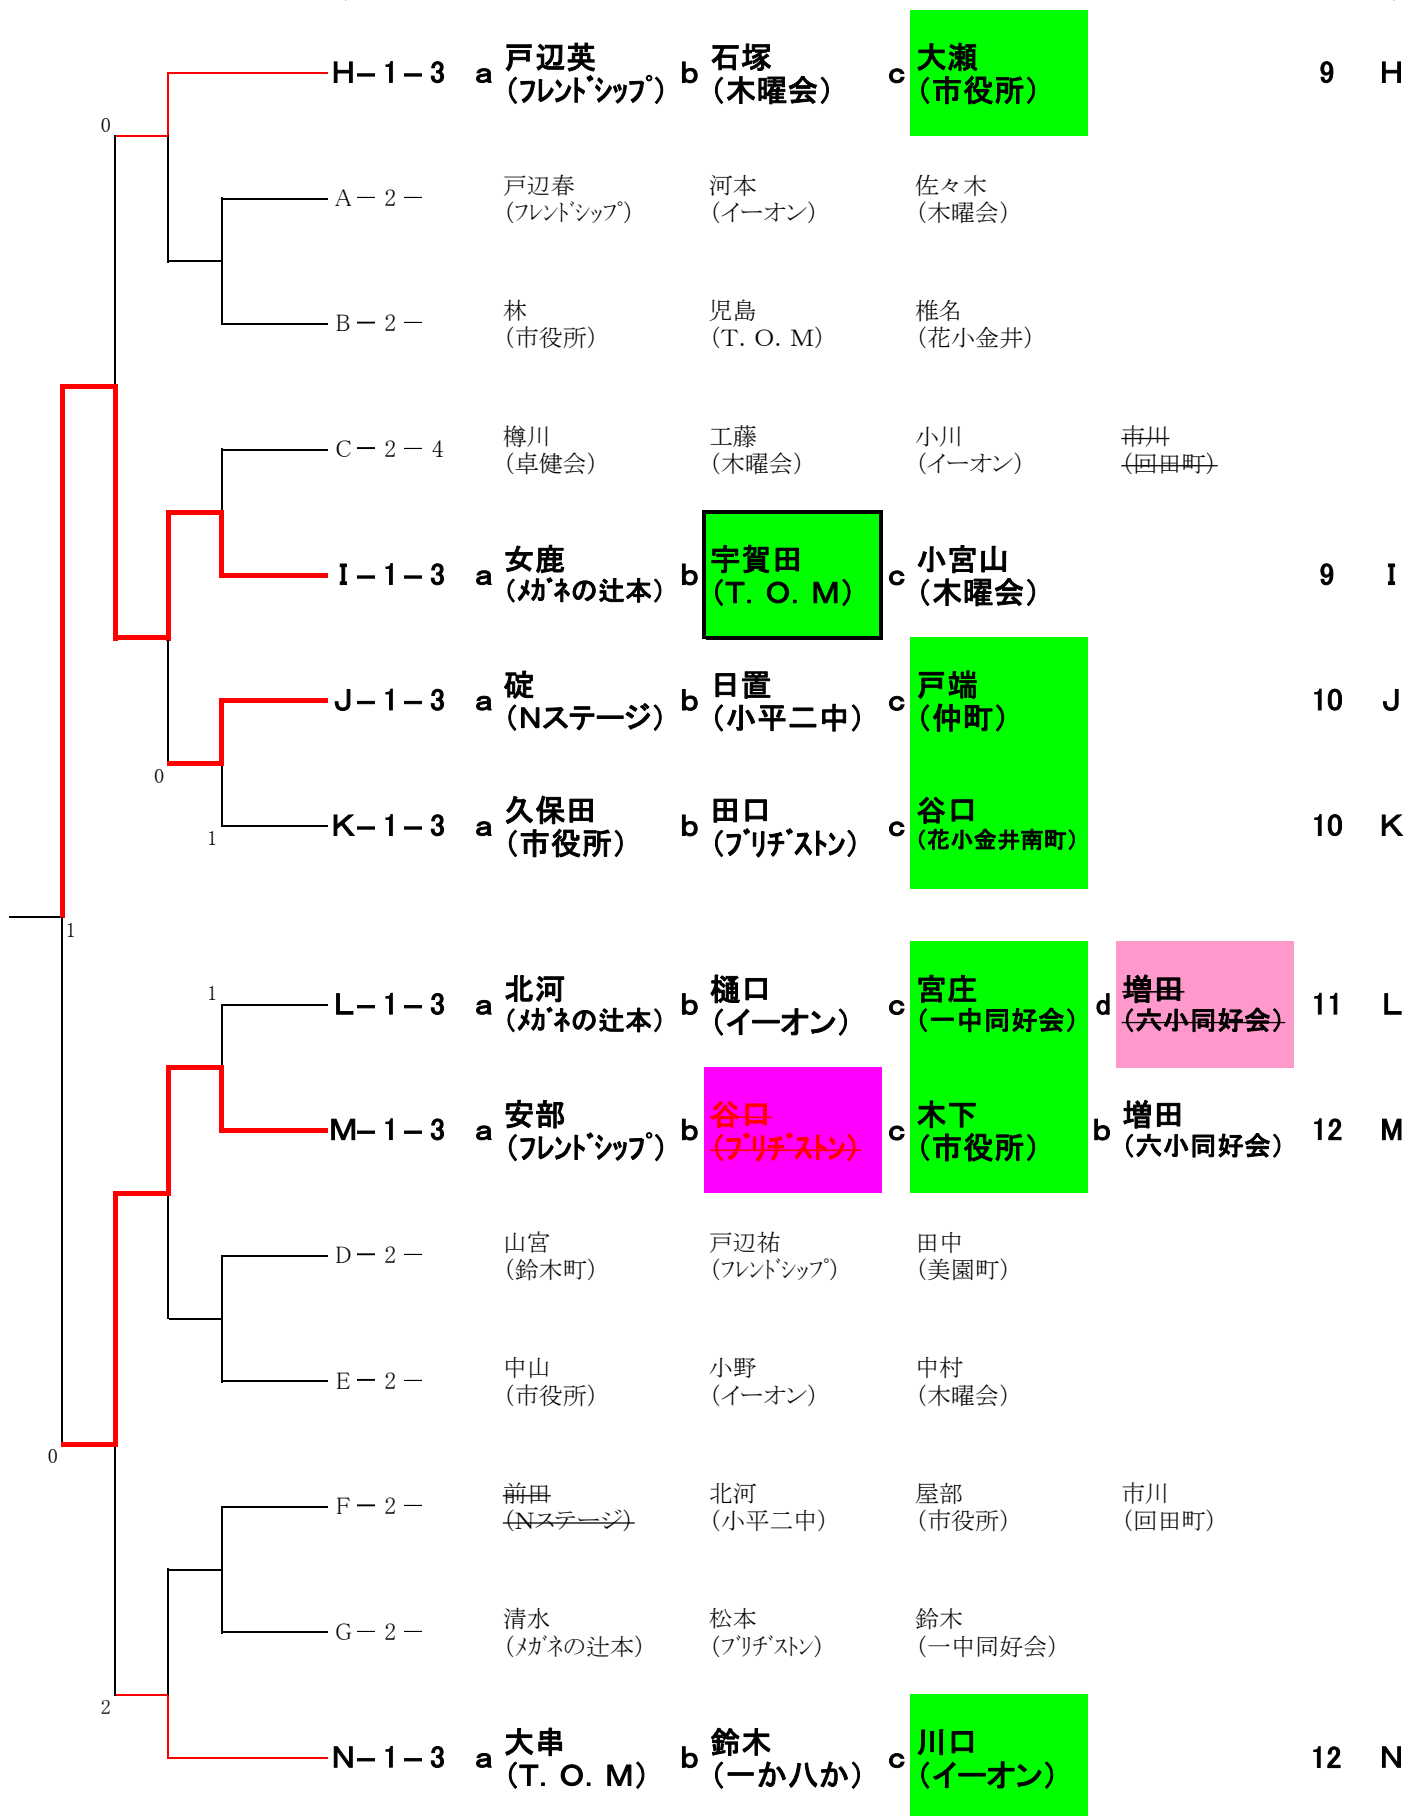

上位トーナメント・下位トーナメント

男子シングルス(一般) : 予選リーグ

上位トーナメントは2~6コート
下位トーナメントは7~9コート

ブ
ロ
ック
上
位
ト
下
位
ト

コ
ー
ト
ブ
ロ
ック