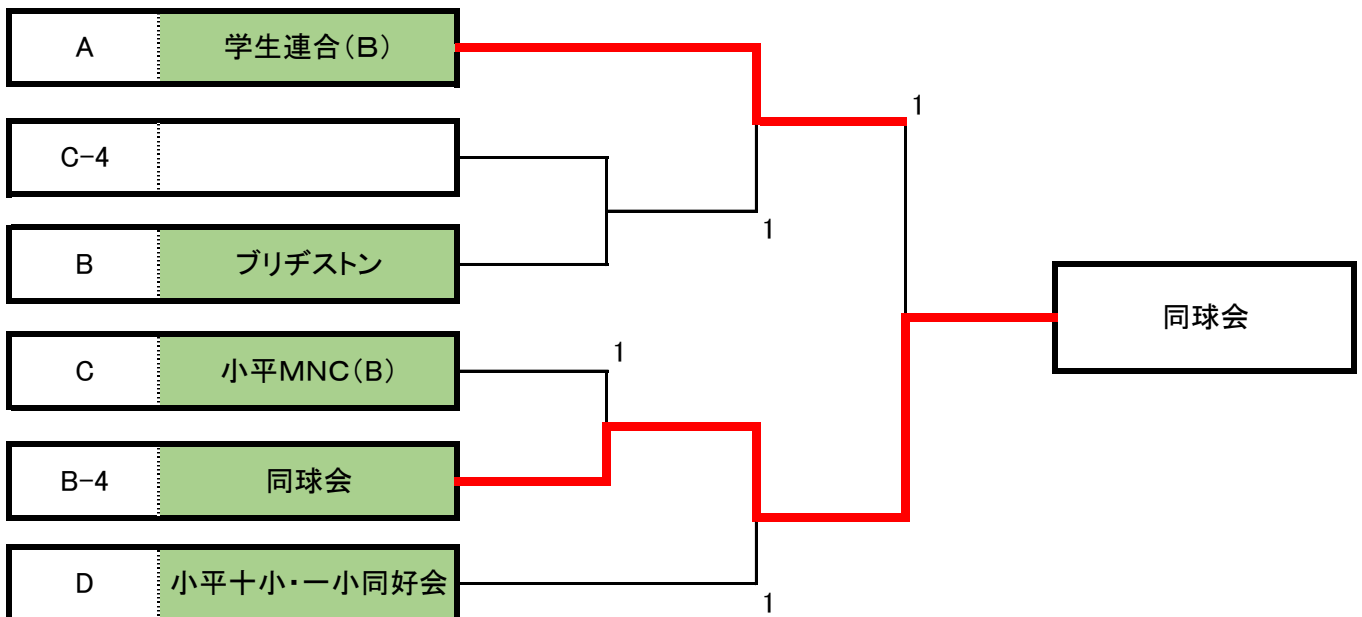

男子団体決勝(3位)トーナメント